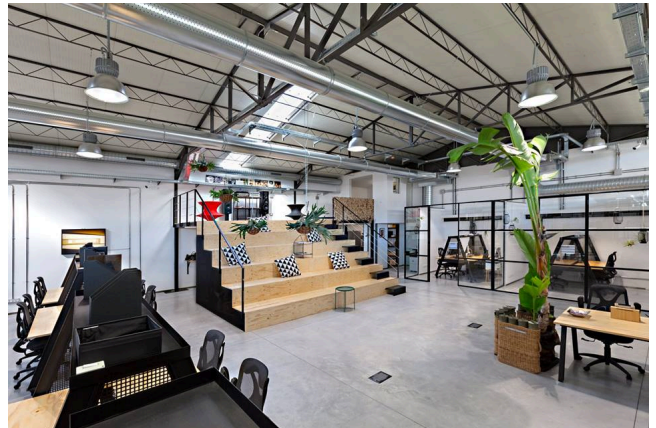

Location 1671

UFFICIO
MODERNO
ROMA (RM) PORTUENSE

Spazio industriale riconvertito ad uffici coworking.

Si può consultare la scheda online di questa location all'indirizzo <http://www.inlocation.it/location/1671>