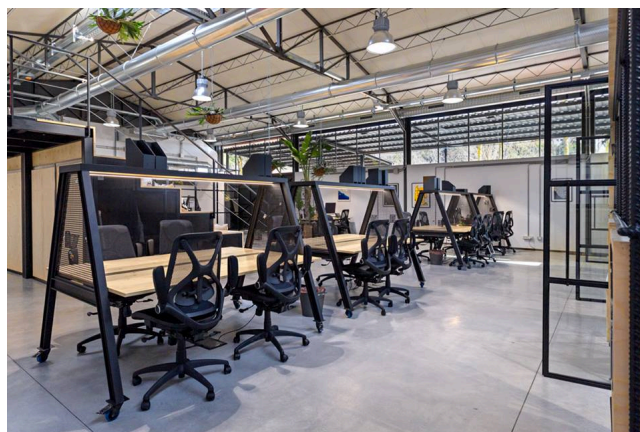

Location 1671

UFFICIO
MODERNO
ROMA (RM) PORTUENSE

Spazio industriale riconvertito ad uffici coworking.

Si può consultare la scheda online di questa location all'indirizzo <http://www.inlocation.it/location/1671>