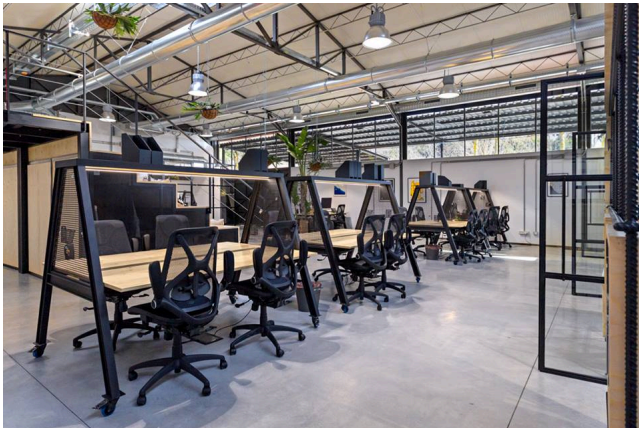

Location 1671

UFFICIO
MODERNO
ROMA (RM) PORTUENSE

Spazio industriale riconvertito ad uffici coworking.

Si può consultare la scheda online di questa location all'indirizzo <http://www.inlocation.it/location/1671>