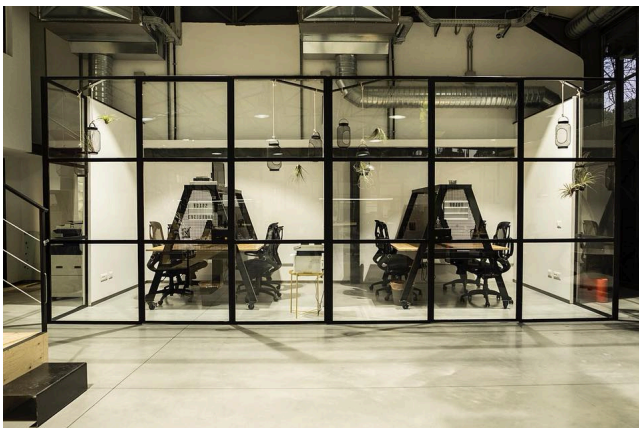

Location 1671

UFFICIO
MODERNO
ROMA (RM) PORTUENSE

Spazio industriale riconvertito ad uffici coworking.

Si può consultare la scheda online di questa location all'indirizzo <http://www.inlocation.it/location/1671>