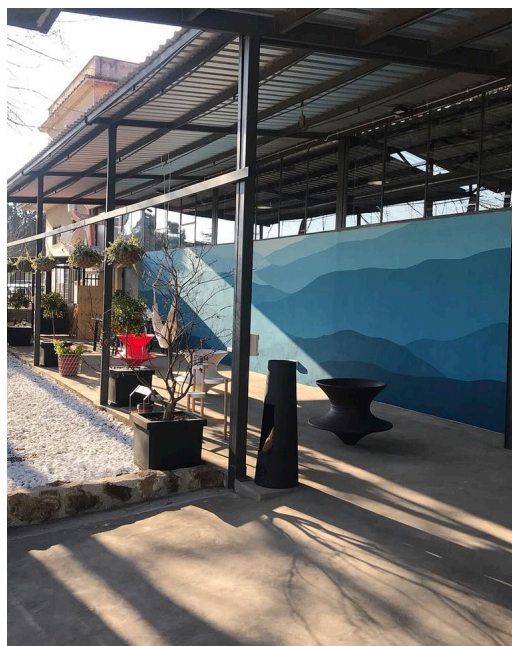

Location 1671

UFFICIO
MODERNO
ROMA (RM) PORTUENSE

Spazio industriale riconvertito ad uffici coworking.

Si può consultare la scheda online di questa location all'indirizzo <http://www.inlocation.it/location/1671>