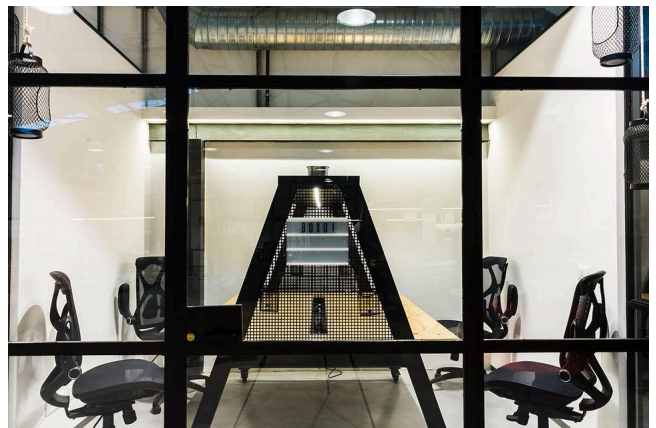

Location 1671

UFFICIO
MODERNO
ROMA (RM) PORTUENSE

Spazio industriale riconvertito ad uffici coworking.

Si può consultare la scheda online di questa location all'indirizzo <http://www.inlocation.it/location/1671>