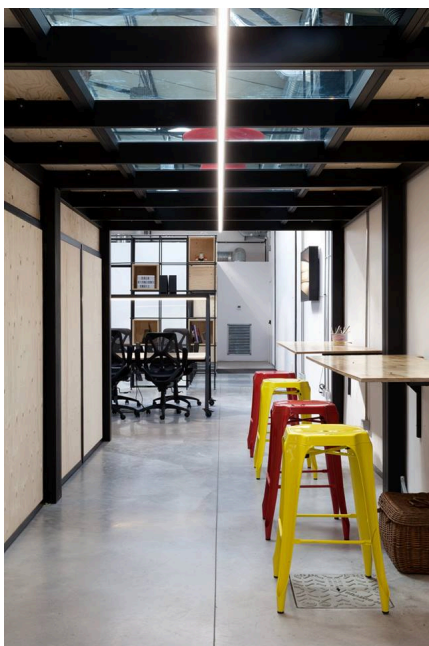

Location 1671

UFFICIO
MODERNO
ROMA (RM) PORTUENSE

Spazio industriale riconvertito ad uffici coworking.

Si può consultare la scheda online di questa location all'indirizzo <http://www.inlocation.it/location/1671>