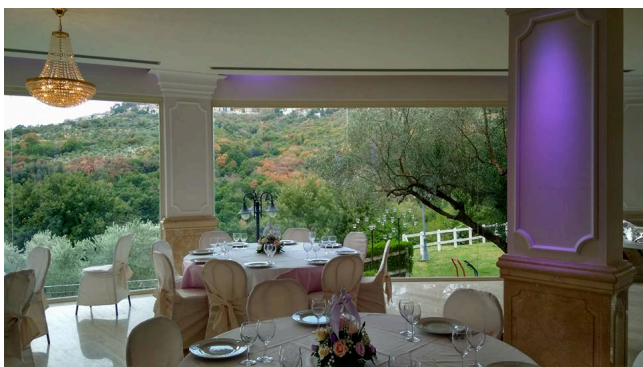

Location 1670

VILLA
CLASSICA
GUIDONIA (RM)

Villa per eventi dopo Guidonia, bel salone con colonne a vetrate sul giardino con piscina.

Si può consultare la scheda online di questa location all'indirizzo <http://www.inlocation.it/location/1670>