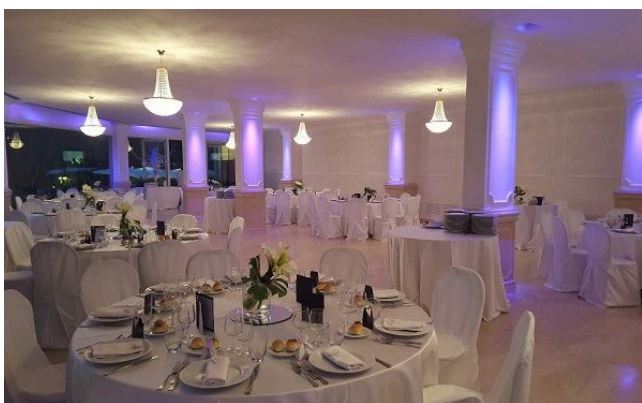

Location 1670

VILLA
CLASSICA
GUIDONIA (RM)

Villa per eventi dopo Guidonia, bel salone con colonne a vetrate sul giardino con piscina.

Si può consultare la scheda online di questa location all'indirizzo <http://www.inlocation.it/location/1670>