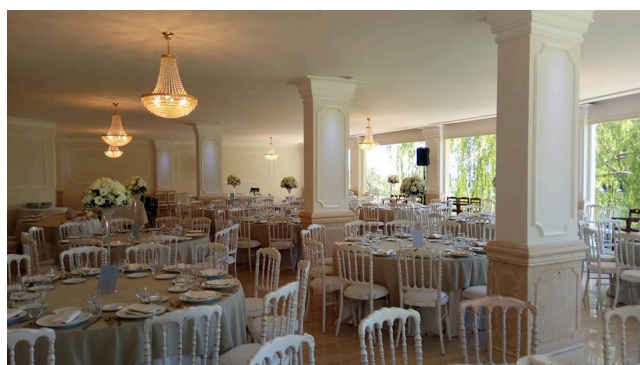

Location 1670

VILLA
CLASSICA
GUIDONIA (RM)

Villa per eventi dopo Guidonia, bel salone con colonne a vetrate sul giardino con piscina.

Si può consultare la scheda online di questa location all'indirizzo <http://www.inlocation.it/location/1670>