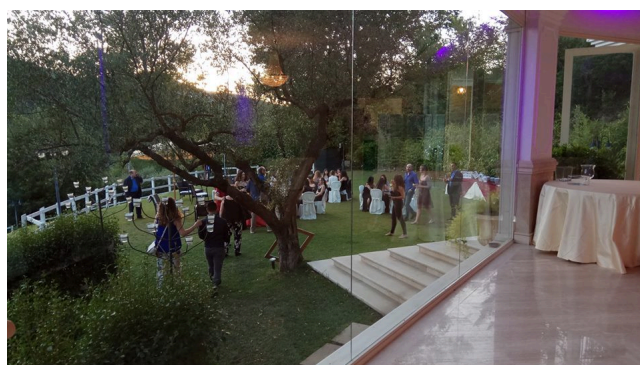

Location 1670

VILLA
CLASSICA
GUIDONIA (RM)

Villa per eventi dopo Guidonia, bel salone con colonne a vetrate sul giardino con piscina.

Si può consultare la scheda online di questa location all'indirizzo <http://www.inlocation.it/location/1670>