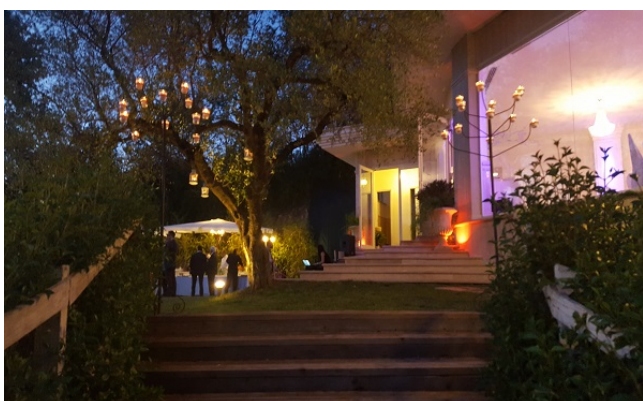

Location 1670

VILLA
CLASSICA
GUIDONIA (RM)

Villa per eventi dopo Guidonia, bel salone con colonne a vetrate sul giardino con piscina.

Si può consultare la scheda online di questa location all'indirizzo <http://www.inlocation.it/location/1670>