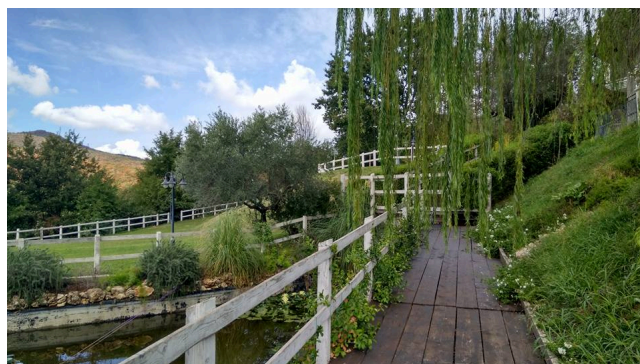

Location 1670

VILLA
CLASSICA
GUIDONIA (RM)

Villa per eventi dopo Guidonia, bel salone con colonne a vetrate sul giardino con piscina.

Si può consultare la scheda online di questa location all'indirizzo <http://www.inlocation.it/location/1670>