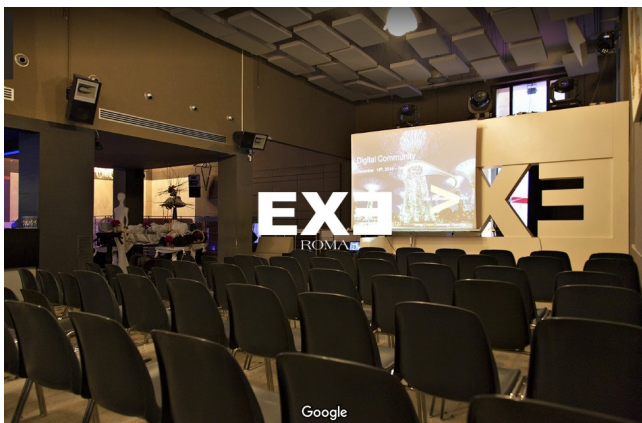

## Location 1668

SALA CONVEGNI  
MODERNO  
ROMA (RM) EUR

Spazio eventi in struttura elegante con soffitti doppia altezza

Si può consultare la scheda online di questa location all'indirizzo <http://www.inlocation.it/location/1668>