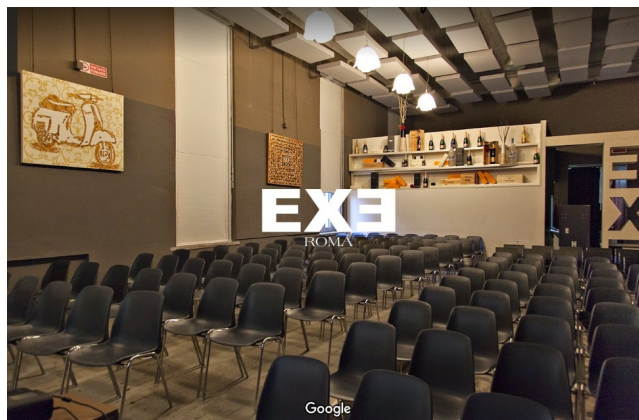

## Location 1668

SALA CONVEGNI  
MODERNO  
ROMA (RM) EUR

Spazio eventi in struttura elegante con soffitti doppia altezza

Si può consultare la scheda online di questa location all'indirizzo <http://www.inlocation.it/location/1668>