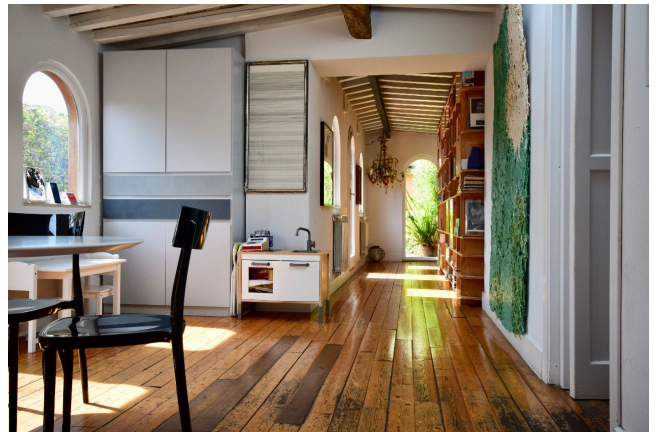

Location 1667

ATTICO
BOHEMIEN
ROMA (RM) NAVONA / CAMPO DE' FIORI / PANTHEON

Bell'attico con terrazzo sui tetti del centro di Roma. Atmosfera calda, luminosissimo. Due camere da letto con servizi.
Terrazzo incastonato tra i tetti con vista Chiesa.