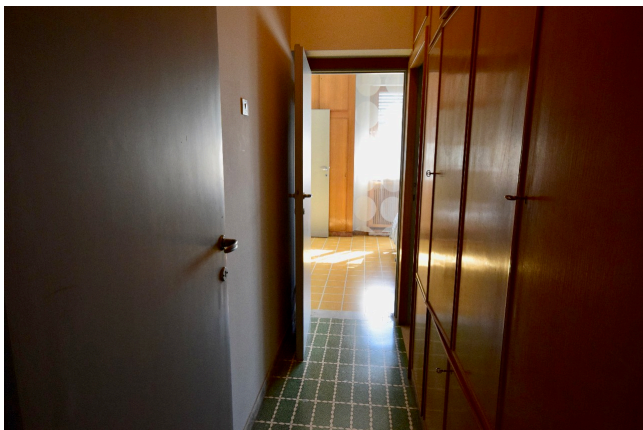

Location 1665

APPARTAMENTO

ANNI 50/70

ROMA (RM) PONTE MILVIO - FARNESINA - CASSIA

Casa privata di scultore scomparso cristallizzata agli anni 70, con studio annesso anch'esso fermo nel tempo e completamente arredato.