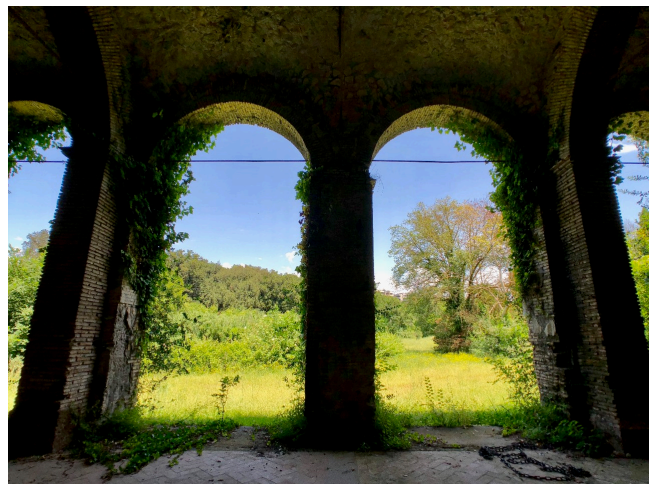

## Location 1661

CASTELLO  
ANTICO  
ROMA (RM) ROMA SUD

Il complesso del Castello si articola attorno a due ampie corti costituite dal casale, dalla torre e dalle aggiunte ottocentesche. Nella corte più esterna vi è una chiesetta con la facciata caratterizzata da elementi decorativi in stile barocco e all'interno da decorazioni neoclassiche. Torre (alta 45 metri). Su una Corte si apre un'area coperta con soffitti a travi di 200 mq ideale per eventi esclusivi aziendali.