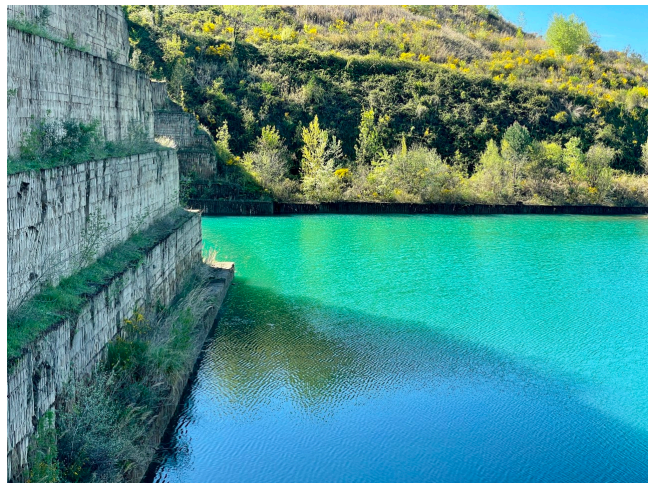

Location 1660

CAVA

ROMA (RM) ROMA NORD

Grande cava in provincia di Roma, con ampi spazi e dislivelli, lago.

Si può consultare la scheda online di questa location all'indirizzo <http://www.inlocation.it/location/1660>