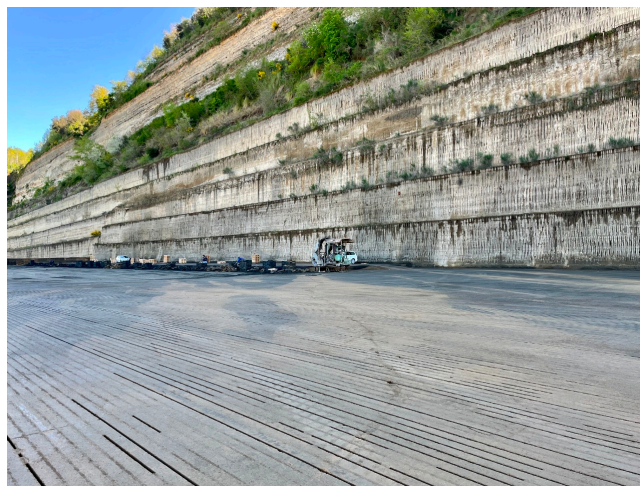

Location 1660

CAVA

ROMA (RM) ROMA NORD

Grande cava in provincia di Roma, con ampi spazi e dislivelli, lago.

Si può consultare la scheda online di questa location all'indirizzo <http://www.inlocation.it/location/1660>