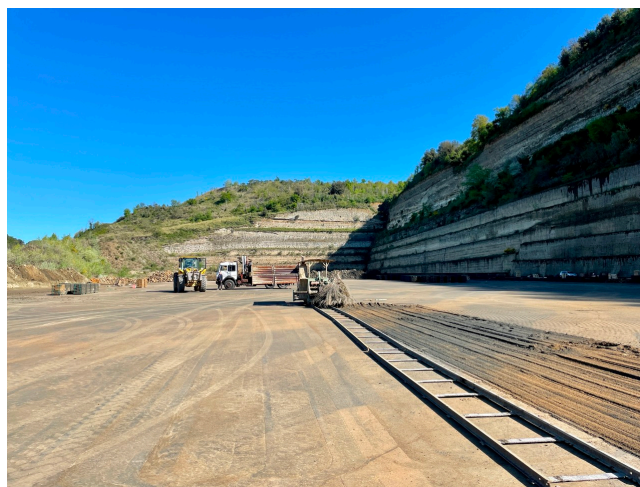

Location 1660

CAVA

ROMA (RM) ROMA NORD

Grande cava in provincia di Roma, con ampi spazi e dislivelli, lago.

Si può consultare la scheda online di questa location all'indirizzo <http://www.inlocation.it/location/1660>