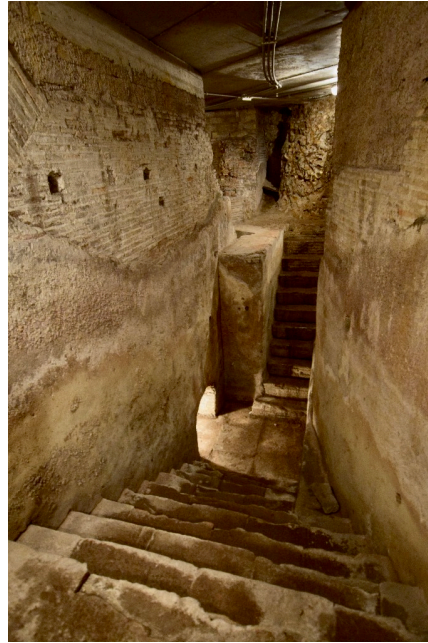

Location 1658

MUSEO
ANTICO
ROMA (RM) SAN GIOVANNI - CARACALLA

Scavi con rovine romane sotterranee, NON aperti al pubblico, utilizzabili per riprese cinematografiche, shooting fotografici ed eventi, autorizzazioni dirette e rapide! Si possono organizzare visite private.