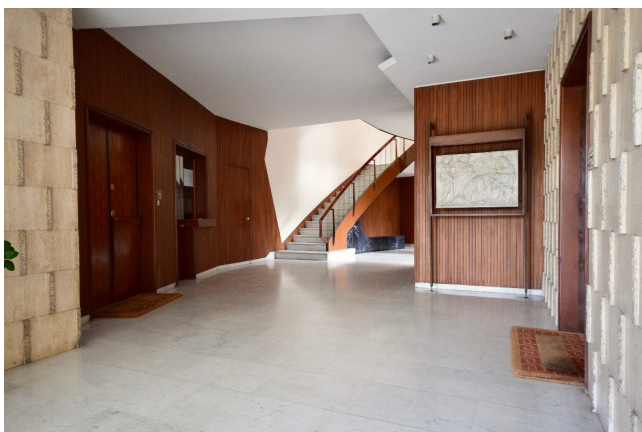

Location 1655

APPARTAMENTO
BOHEMIEN
ROMA (RM) PARIOLI - PINCIANO - FLAMINIO

Bell' appartamento a piano terra di 160mq, circondato da un terrazzo (140) e giardino (120). Doppio salone, cucina, camera da letto piu camera per bambini. Garage. Ok riprese in aree condominiali. Parcheggio comodo per mezzi.