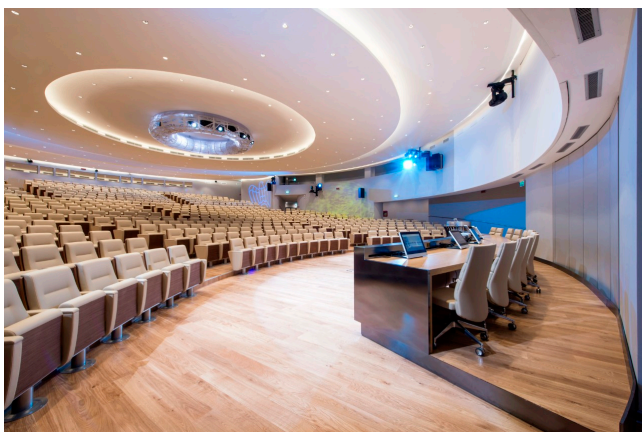

Location 1653

SALA CONVEGNI
MODERNO
ROMA (RM) EUR

Sala Convegni principale da 800 posti con 9 metri di tavolo relatori, con 2 sale mostra di 1.200 mq e 7 sale riunioni adiacenti. Ulteriore sala ad anfiteatro da 150 posti più 9 al tavolo dei relatori, tutti con microfono e presa elettrica. È attrezzata per la traduzione simultanea ed è dotata di impianti di amplificazione e registrazione.