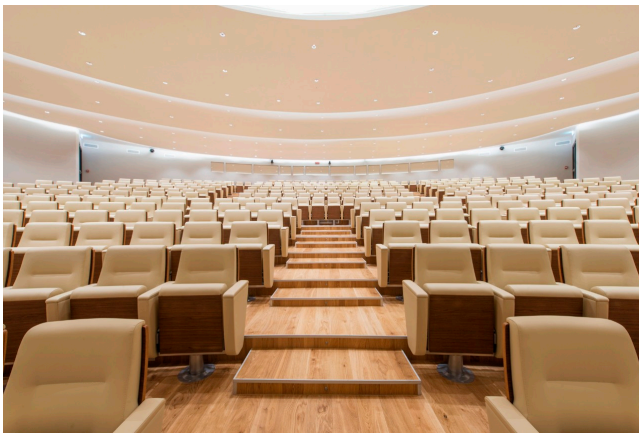

Location 1653

SALA CONVEGNI
MODERNO
ROMA (RM) EUR

Sala Convegni principale da 800 posti con 9 metri di tavolo relatori, con 2 sale mostra di 1.200 mq e 7 sale riunioni adiacenti. Ulteriore sala ad anfiteatro da 150 posti più 9 al tavolo dei relatori, tutti con microfono e presa elettrica. È attrezzata per la traduzione simultanea ed è dotata di impianti di amplificazione e registrazione.