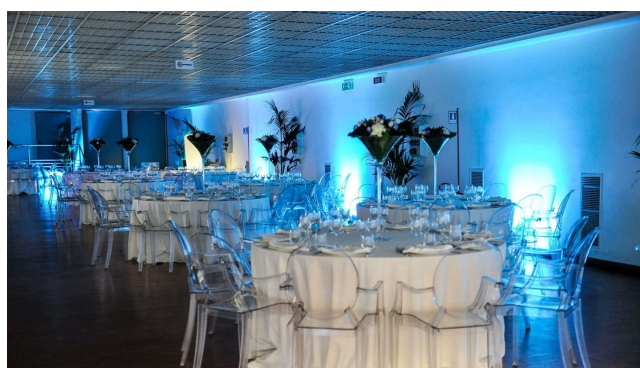

Location 1653

SALA CONVEGNI
MODERNO
ROMA (RM) EUR

Sala Convegni principale da 800 posti con 9 metri di tavolo relatori, con 2 sale mostra di 1.200 mq e 7 sale riunioni adiacenti. Ulteriore sala ad anfiteatro da 150 posti più 9 al tavolo dei relatori, tutti con microfono e presa elettrica. È attrezzata per la traduzione simultanea ed è dotata di impianti di amplificazione e registrazione.