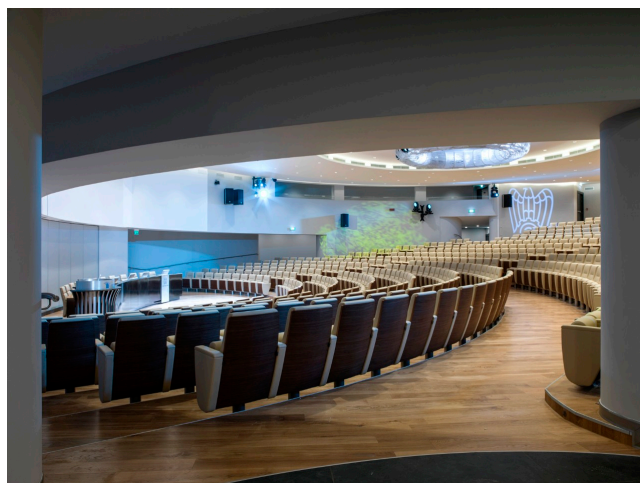

Location 1653

SALA CONVEGNI
MODERNO
ROMA (RM) EUR

Sala Convegni principale da 800 posti con 9 metri di tavolo relatori, con 2 sale mostra di 1.200 mq e 7 sale riunioni adiacenti. Ulteriore sala ad anfiteatro da 150 posti più 9 al tavolo dei relatori, tutti con microfono e presa elettrica. È attrezzata per la traduzione simultanea ed è dotata di impianti di amplificazione e registrazione.