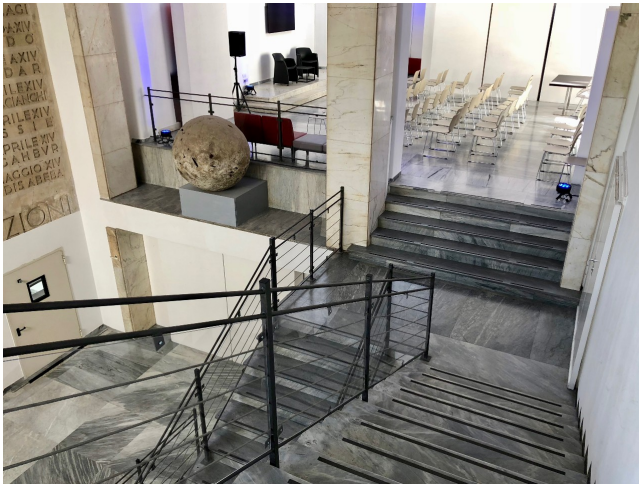

Location 1651

SPAZIO EVENTI
MODERNO
ROMA (RM) PORTUENSE

Spazio eventi di 850mq. Ideale per eventi, meeting ed esposizioni. Pianoterra con ampia sala di 330 mq con ampie vetrate sui due lati, altra sala esposizioni/convegni di 160 mq allestita ed ufficio separato di 35 mq. Scala che porta al primo piano con grande sala esposizioni di 120 mq con adiacente altre due sale da 90 mq e 60 mq tutte a vetri; a cui si aggiunge una terrazza di 80 mq. attrezzata ed una cucina industriale completa. Pavimenti in marmo grigio a piano terra. Parcheggi. Corrente elettrica a disposizione 100kw.