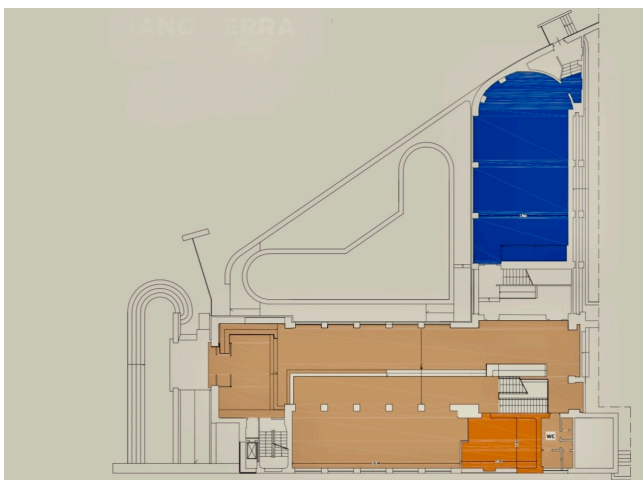

Location 1651

SPAZIO EVENTI
MODERNO
ROMA (RM) PORTUENSE

Spazio eventi di 850mq. Ideale per eventi, meeting ed esposizioni. Pianoterra con ampia sala di 330 mq con ampie vetrate sui due lati, altra sala esposizioni/convegni di 160 mq allestita ed ufficio separato di 35 mq. Scala che porta al primo piano con grande sala esposizioni di 120 mq con adiacente altre due sale da 90 mq e 60 mq tutte a vetri; a cui si aggiunge una terrazza di 80 mq. attrezzata ed una cucina industriale completa. Pavimenti in marmo grigio a piano terra. Parcheggi. Corrente elettrica a disposizione 100kw.