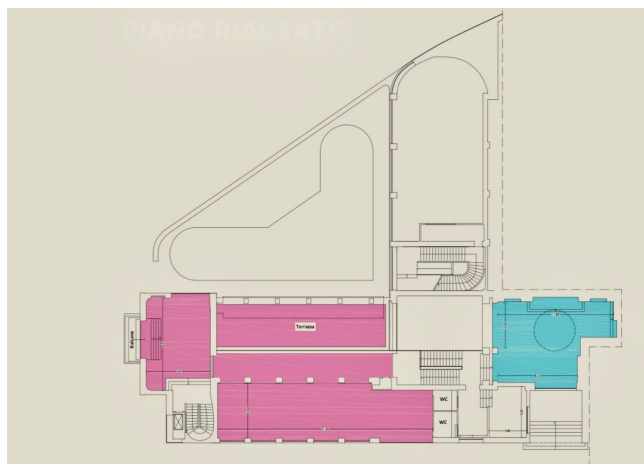

Location 1651

SPAZIO EVENTI
MODERNO
ROMA (RM) PORTUENSE

Spazio eventi di 850mq. Ideale per eventi, meeting ed esposizioni. Pianoterra con ampia sala di 330 mq con ampie vetrate sui due lati, altra sala esposizioni/convegni di 160 mq allestita ed ufficio separato di 35 mq. Scala che porta al primo piano con grande sala esposizioni di 120 mq con adiacente altre due sale da 90 mq e 60 mq tutte a vetri; a cui si aggiunge una terrazza di 80 mq. attrezzata ed una cucina industriale completa. Pavimenti in marmo grigio a piano terra. Parcheggi. Corrente elettrica a disposizione 100kw.