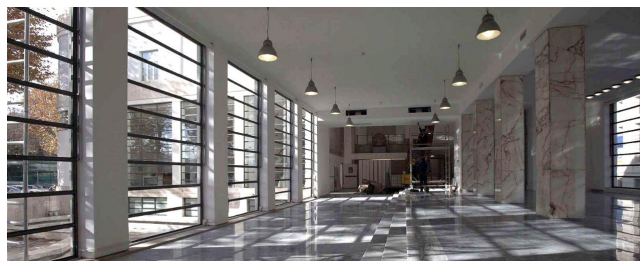

Location 1651

SPAZIO EVENTI
MODERNO
ROMA (RM) PORTUENSE

Spazio eventi di 850mq. Ideale per eventi, meeting ed esposizioni. Pianoterra con ampia sala di 330 mq con ampie vetrate sui due lati, altra sala esposizioni/convegni di 160 mq allestita ed ufficio separato di 35 mq. Scala che porta al primo piano con grande sala esposizioni di 120 mq con adiacente altre due sale da 90 mq e 60 mq tutte a vetri; a cui si aggiunge una terrazza di 80 mq. attrezzata ed una cucina industriale completa. Pavimenti in marmo grigio a piano terra. Parcheggi. Corrente elettrica a disposizione 100kw.