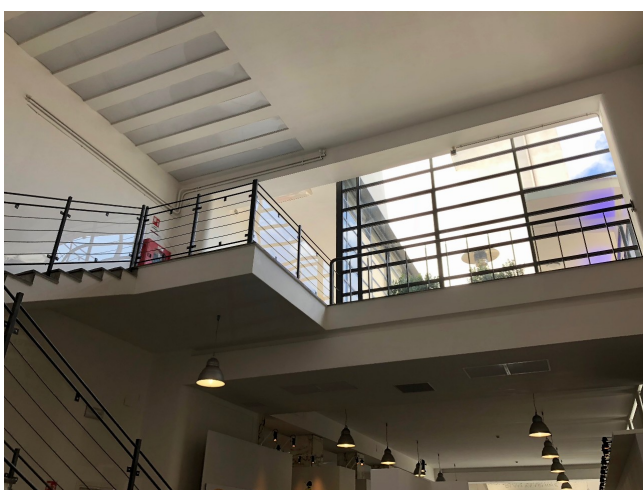

Location 1651

SPAZIO EVENTI
MODERNO
ROMA (RM) PORTUENSE

Spazio eventi di 850mq. Ideale per eventi, meeting ed esposizioni. Pianoterra con ampia sala di 330 mq con ampie vetrate sui due lati, altra sala esposizioni/convegni di 160 mq allestita ed ufficio separato di 35 mq. Scala che porta al primo piano con grande sala esposizioni di 120 mq con adiacente altre due sale da 90 mq e 60 mq tutte a vetri; a cui si aggiunge una terrazza di 80 mq. attrezzata ed una cucina industriale completa. Pavimenti in marmo grigio a piano terra. Parcheggi. Corrente elettrica a disposizione 100kw.