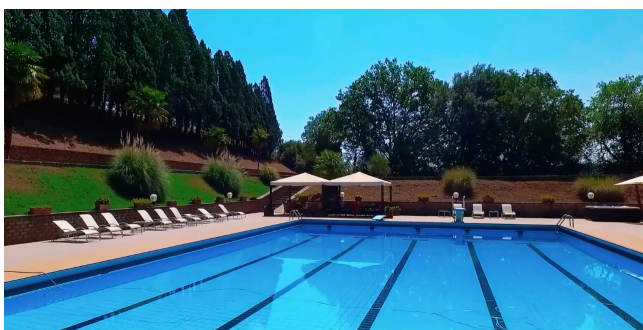

Location 1649

CASTELLO
ANTICO
ROMA (RM)

La Tenuta è l'ideale per impegni di lavoro, meeting, presentazioni e piccoli convegni. Facilmente raggiungibile dagli aeroporti di Roma e dall'uscita "Magliano Sabina" dell'autostrada A1, situata in una posizione strategica. Grazie alla possibilità di pernottare presso le nostre Dimore siamo in grado di elaborare pacchetti adatti per ogni vostra esigenza.

La residenza, situata all'interno di un parco secolare di 12.000 mq, mette a disposizione dei propri ospiti, nel verde del parco e con una suggestiva vista, una grande piscina ed una vasca idromassaggio.