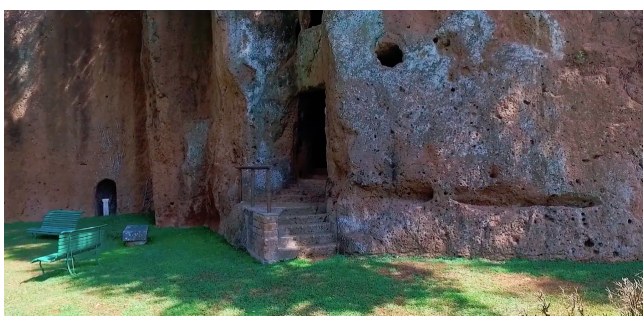

Location 1649

CASTELLO
ANTICO
ROMA (RM)

La Tenuta è l'ideale per impegni di lavoro, meeting, presentazioni e piccoli convegni. Facilmente raggiungibile dagli aeroporti di Roma e dall'uscita "Magliano Sabina" dell'autostrada A1, situata in una posizione strategica. Grazie alla possibilità di pernottare presso le nostre Dimore siamo in grado di elaborare pacchetti adatti per ogni vostra esigenza.

La residenza, situata all'interno di un parco secolare di 12.000 mq, mette a disposizione dei propri ospiti, nel verde del parco e con una suggestiva vista, una grande piscina ed una vasca idromassaggio.