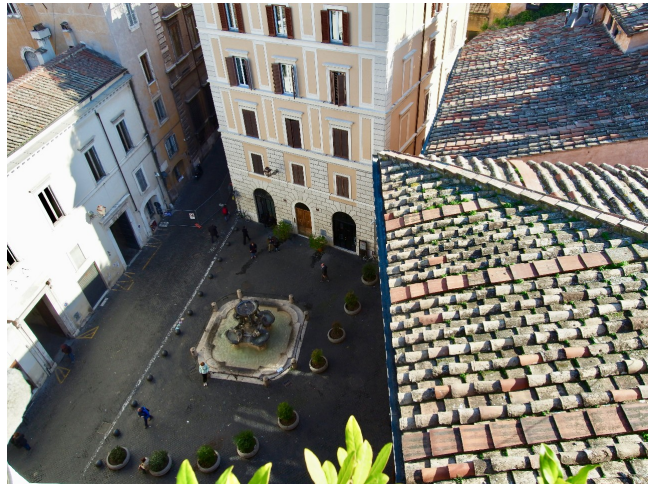

Location 1643

APPARTAMENTO
CONTEMPORANEO
ROMA (RM) GHETTO

Appartamento al terzo piano di bel palazzo al Ghetto.
Terrazza attrezzata stupenda con vista sui tetti del centro di Roma

Si può consultare la scheda online di questa location all'indirizzo <http://www.inlocation.it/location/1643>