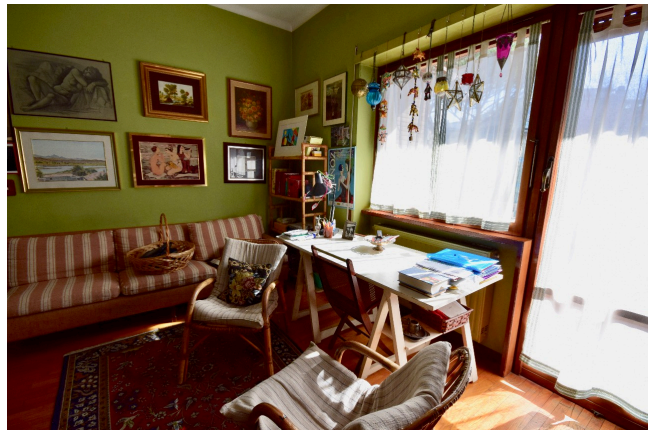

Location 1641

ATTICO

ANNI 80/90

ROMA (RM) PONTE MILVIO - FARNESINA - CASSIA

Bell'attico a 360 gradi, 4 affacci con grandissimo terrazzo con vista, larga balconata tutta intorno all'appartamento. Salone con sala da pranzo con vetrate sulla terrazza, area notte con tre camere da letto e servizi. Possibilità di mansarda al piano superiore con ingresso indipendente. possibilità di parcheggio mezzi tecnici.