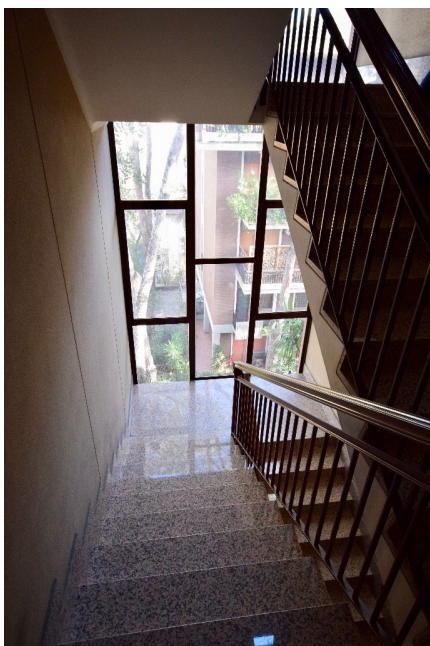

Location 1641

ATTICO

ANNI 80/90

ROMA (RM) PONTE MILVIO - FARNESINA - CASSIA

Bell'attico a 360 gradi, 4 affacci con grandissimo terrazzo con vista, larga balconata tutta intorno all'appartamento. Salone con sala da pranzo con vetrate sulla terrazza, area notte con tre camere da letto e servizi. Possibilità di mansarda al piano superiore con ingresso indipendente. possibilità di parcheggio mezzi tecnici.