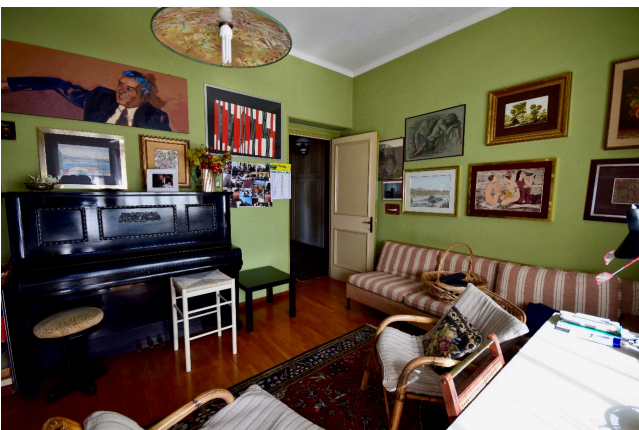

Location 1641

ATTICO

ANNI 80/90

ROMA (RM) PONTE MILVIO - FARNESINA - CASSIA

Bell'attico a 360 gradi, 4 affacci con grandissimo terrazzo con vista, larga balconata tutta intorno all'appartamento. Salone con sala da pranzo con vetrate sulla terrazza, area notte con tre camere da letto e servizi. Possibilità di mansarda al piano superiore con ingresso indipendente. possibilità di parcheggio mezzi tecnici.