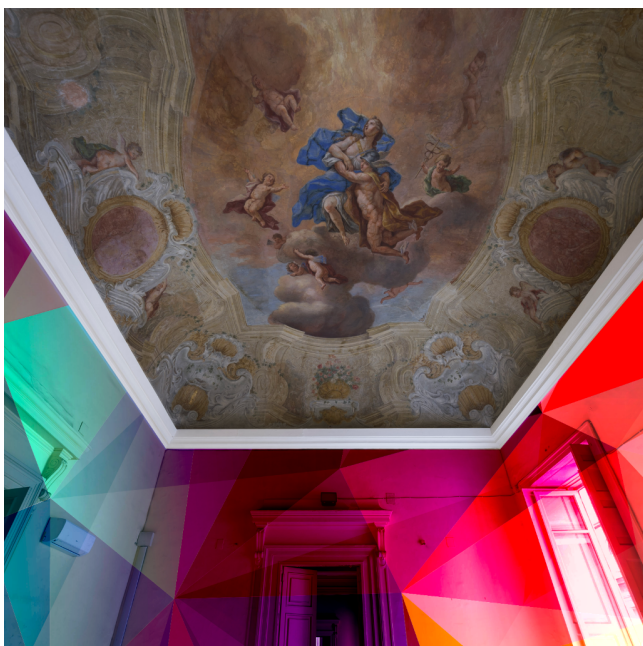

Location 1640

VILLA
ANTICA
NAPOLI (NA)

Uno spazio polifunzionale adatto per mostre, convegni, eventi, lanci di prodotto, presentazioni, shooting e temporary office e per chiunque cerchi uno spazio nuovo e originale tra storia e arte contemporanea.

L'edificio si sviluppa su 5 piani per un totale di circa 3.000 mq. L'ingresso porta a una corte centrale di 200 mq dalla quale si snoda la stupenda scalinata. Ai piani superiori le numerose sale sono impreziosite da affreschi e colonne di marmo.