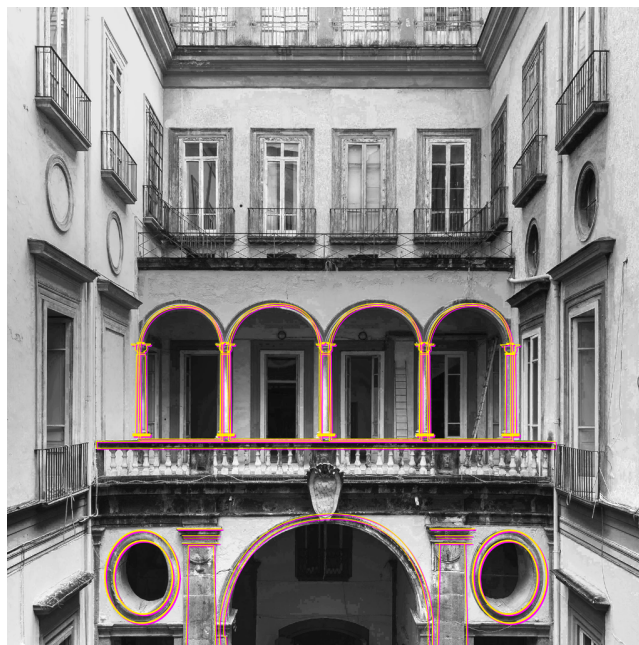

Location 1640

VILLA
ANTICA
NAPOLI (NA)

Uno spazio polifunzionale adatto per mostre, convegni, eventi, lanci di prodotto, presentazioni, shooting e temporary office e per chiunque cerchi uno spazio nuovo e originale tra storia e arte contemporanea.

L'edificio si sviluppa su 5 piani per un totale di circa 3.000 mq. L'ingresso porta a una corte centrale di 200 mq dalla quale si snoda la stupenda scalinata. Ai piani superiori le numerose sale sono impreziosite da affreschi e colonne di marmo.