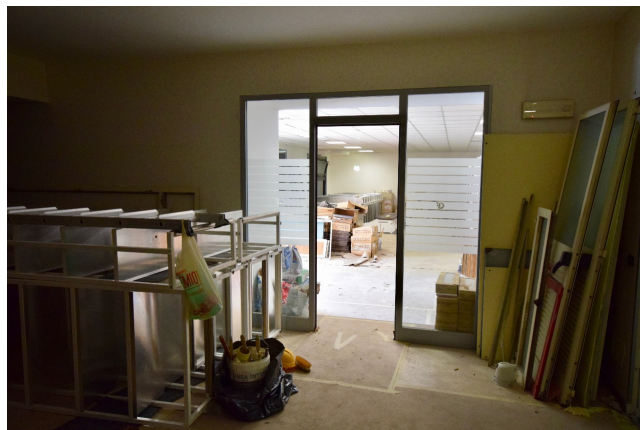

Location 1635

SHOWROOM
CONTEMPORANEO
ROMA (RM) TRIDENTE

Spazio di 240 mq con 5 vetrate su strada, spazi vuoti interni con servizi. Ingresso indipendente su strada

Si può consultare la scheda online di questa location all'indirizzo <http://www.inlocation.it/location/1635>