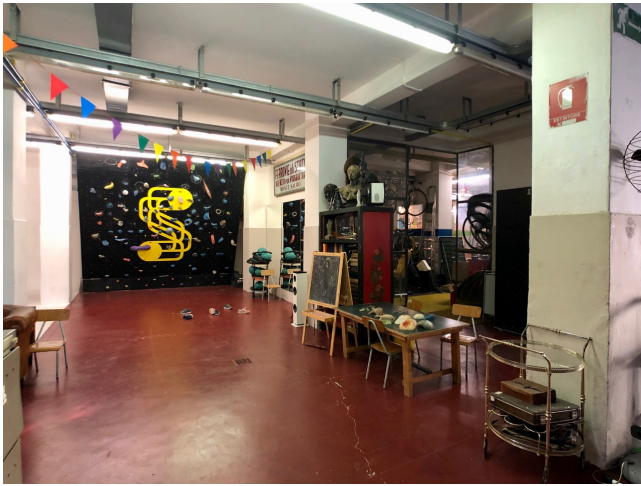

## Location 1634

LOFT  
BOHEMIEN  
ROMA (RM)

Spazio industriale con arredamento vintage e modernariato, laboratori, limbo

Si può consultare la scheda online di questa location all'indirizzo <http://www.inlocation.it/location/1634>