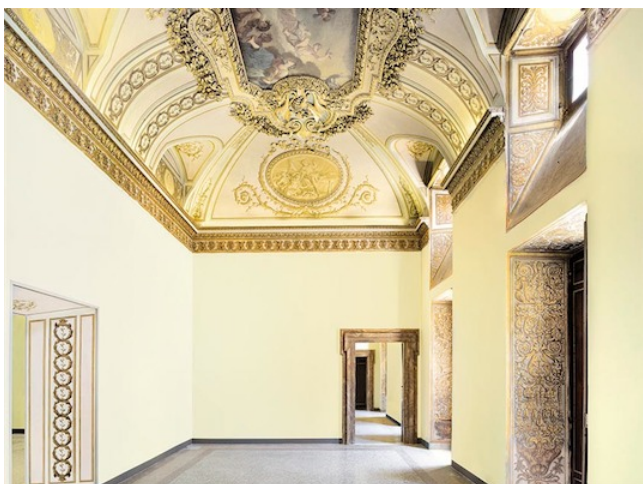

Location 1633

VILLA
LUSSUOSA
ROMA (RM) TRIDENTE

Bellissima Galleria di famoso palazzo nobiliare in centro a Roma, 330 mq divisi in 5 saloni affrescati collegati tra loro. Possibilità di utilizzo di un grande giardino con statue per aperitivi. Disponibilità di corrente elettrica 25 KW, ideale per eventi