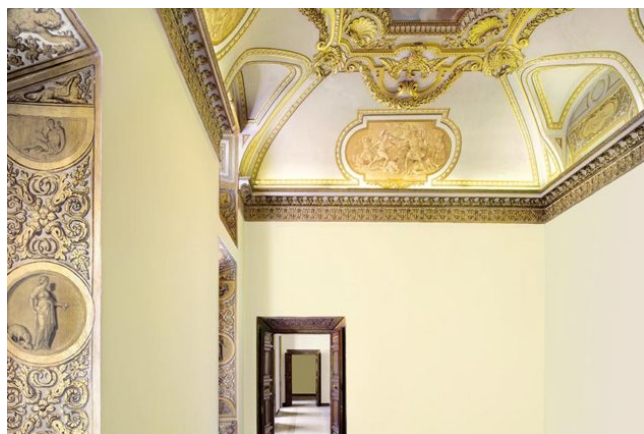

Location 1633

VILLA
LUSSUOSA
ROMA (RM) TRIDENTE

Bellissima Galleria di famoso palazzo nobiliare in centro a Roma, 330 mq divisi in 5 saloni affrescati collegati tra loro. Possibilità di utilizzo di un grande giardino con statue per aperitivi. Disponibilità di corrente elettrica 25 KW, ideale per eventi