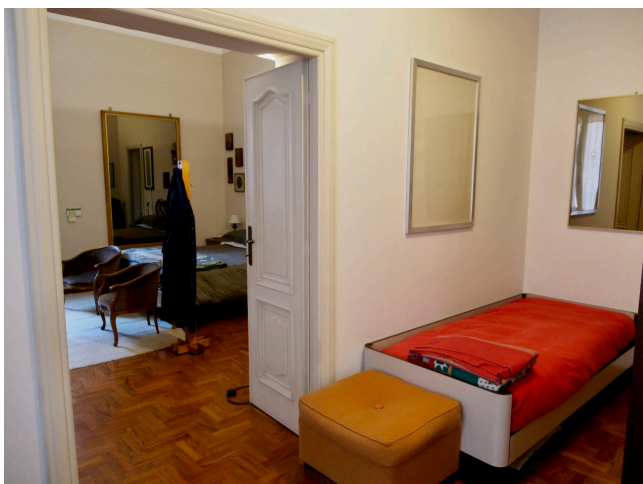

Location 1630

VILLA
ANNI 50/70
ROMA (RM)

Elegante Villino cielo terra su tre livelli con giardino e terrazzo. Piano terra con doppio salone collegato allo studio, comodi corridoi e cucina; al primo piano stanze da letto con antistanza e servizi; secondo livello mansarda con terrazzo.