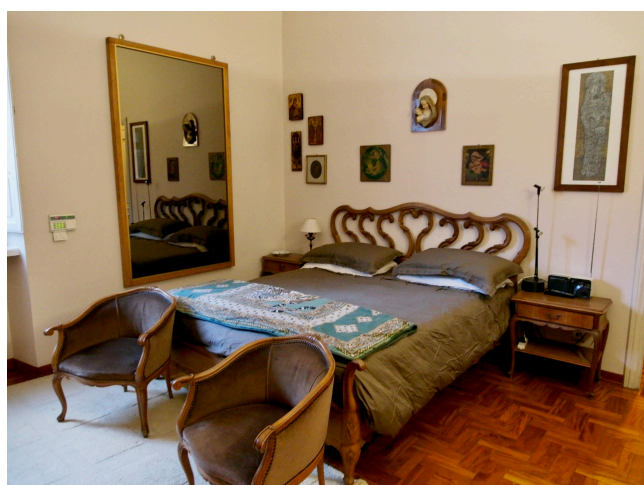

Location 1630

VILLA
ANNI 50/70
ROMA (RM)

Elegante Villino cielo terra su tre livelli con giardino e terrazzo. Piano terra con doppio salone collegato allo studio, comodi corridoi e cucina; al primo piano stanze da letto con antistanza e servizi; secondo livello mansarda con terrazzo.