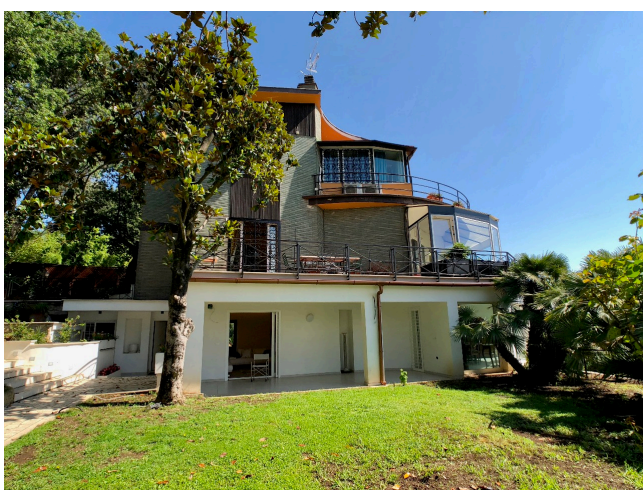

Location 1629

APPARTAMENTO
MODERNO
ROMA (RM) ROMA NORD

Elegante e luminoso appartamento a piano terra, open space con vista scenica su vallata.. Pianta su un livello, area notte con tre camere da letto e servizi. Giardino e piscina privata. Parcheggio per mezzi.