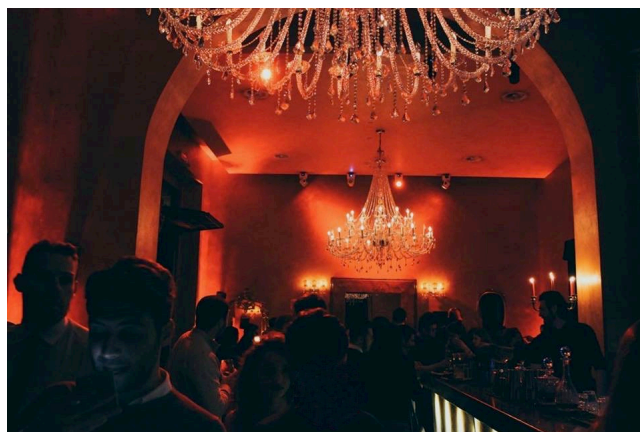

Location 1626

DISCOTECA

ROMA (RM) NAVONA / CAMPO DE' FIORI / PANTHEON

Locale e discoteca su due livelli con bancone bar e tavolini

Si può consultare la scheda online di questa location all'indirizzo <http://www.inlocation.it/location/1626>