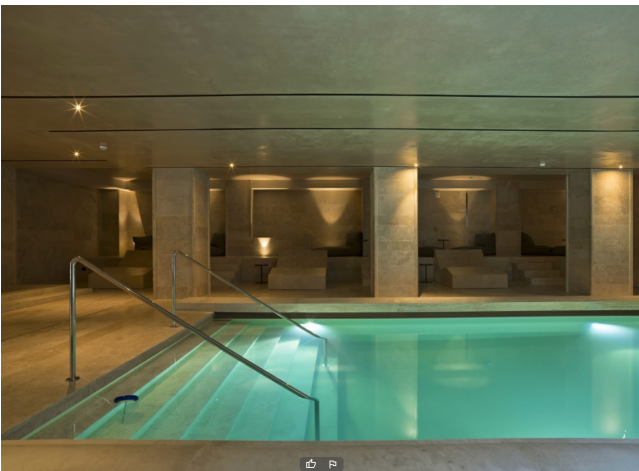

Location 1620

HOTEL
MODERNO
ROMA (RM)

Hotel Resort con piscina esterna ed interna con Spa, varie possibilità di suite fino a 200 mq, cucine con show cooking. Sale convegni, la più grande di 532 mq con grande led per immagini. Parcheggio per mezzi tecnici privati.