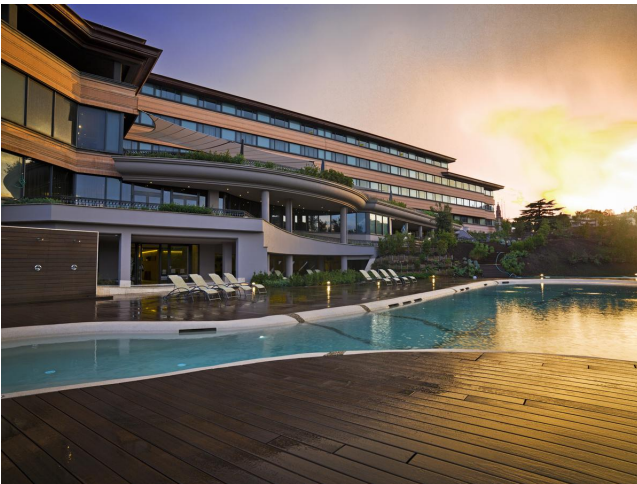

Location 1620

HOTEL
MODERNO
ROMA (RM)

Hotel Resort con piscina esterna ed interna con Spa, varie possibilità di suite fino a 200 mq, cucine con show cooking. Sale convegni, la più grande di 532 mq con grande led per immagini. Parcheggio per mezzi tecnici privati.