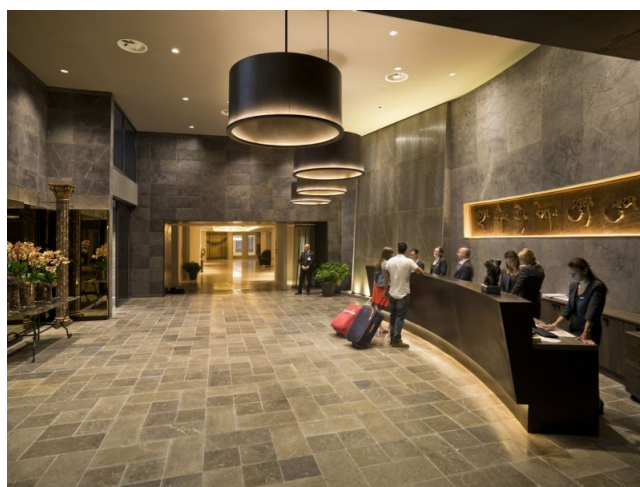

Location 1620

HOTEL
MODERNO
ROMA (RM)

Hotel Resort con piscina esterna ed interna con Spa, varie possibilità di suite fino a 200 mq, cucine con show cooking. Sale convegni, la più grande di 532 mq con grande led per immagini. Parcheggio per mezzi tecnici privati.