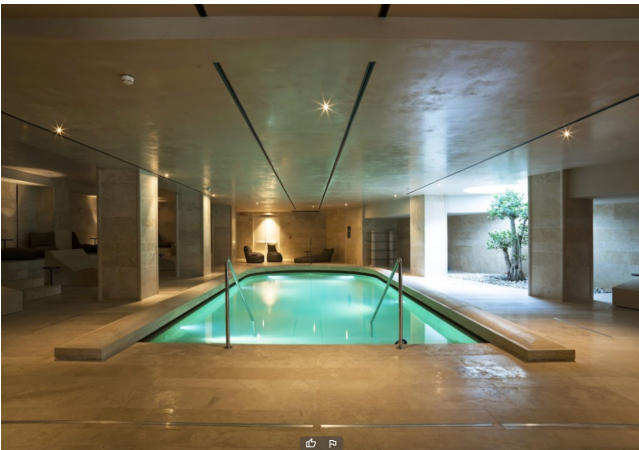

Location 1620

HOTEL
MODERNO
ROMA (RM)

Hotel Resort con piscina esterna ed interna con Spa, varie possibilità di suite fino a 200 mq, cucine con show cooking. Sale convegni, la più grande di 532 mq con grande led per immagini. Parcheggio per mezzi tecnici privati.