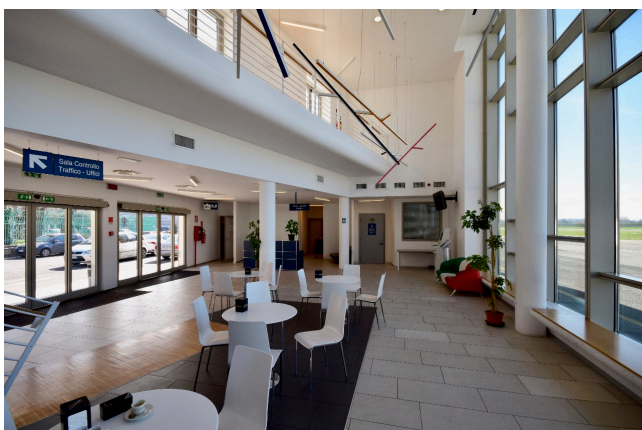

## Location 1619

AEROPORTO

ROMA (RM)

Aeroporto con possibilità di girare in aerostazione con ingresso, aree comuni, bar, accesso polizia, metal detector, accesso alla pista, hangar, aerei.

Si può consultare la scheda online di questa location all'indirizzo <http://www.inlocation.it/location/1619>