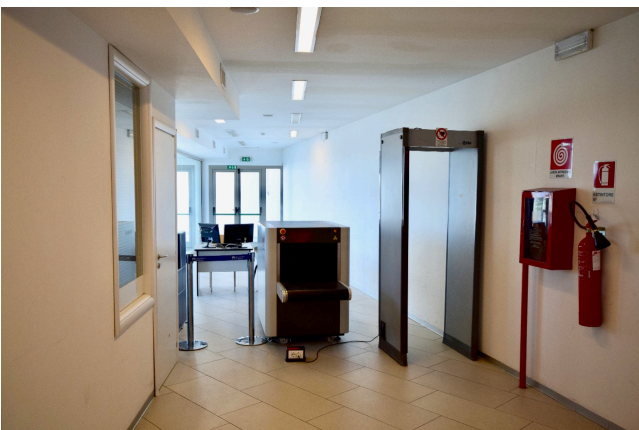

## Location 1619

AEROPORTO

ROMA (RM)

Aeroporto con possibilità di girare in aerostazione con ingresso, aree comuni, bar, accesso polizia, metal detector, accesso alla pista, hangar, aerei.

Si può consultare la scheda online di questa location all'indirizzo <http://www.inlocation.it/location/1619>