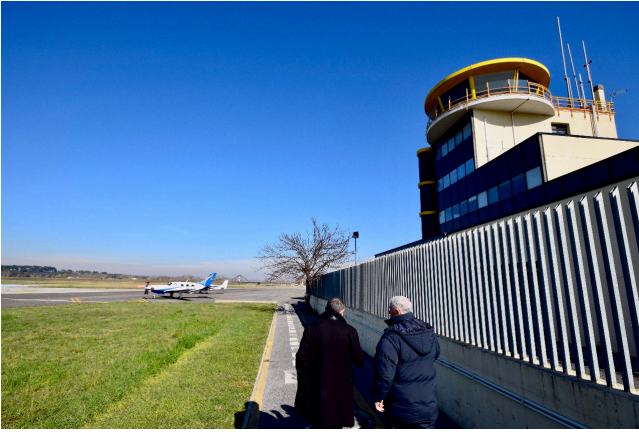

## Location 1619

AEROPORTO

ROMA (RM)

Aeroporto con possibilità di girare in aerostazione con ingresso, aree comuni, bar, accesso polizia, metal detector, accesso alla pista, hangar, aerei.

Si può consultare la scheda online di questa location all'indirizzo <http://www.inlocation.it/location/1619>