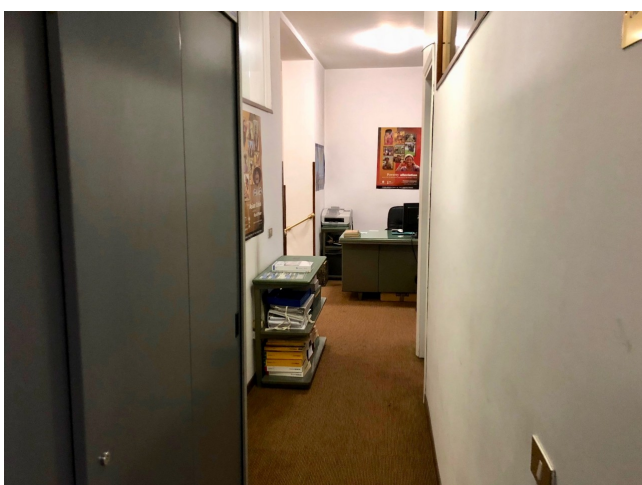

Location 1618

UFFICIO
ANNI 50/70
ROMA (RM) PARIOLI - PINCIANO - FLAMINIO

Ufficio anni 60/70, stile ufficio di polizia, commissariato. piano terra.

Si può consultare la scheda online di questa location all'indirizzo <http://www.inlocation.it/location/1618>