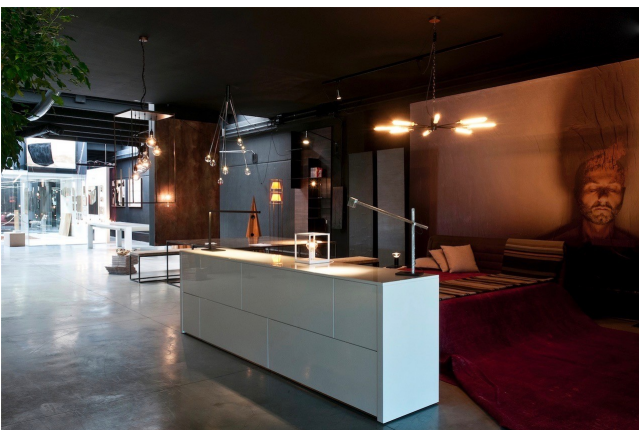

Location 1617

LOFT
MODERNO
RICCIONE (RN)

Spazio eventi moderno per shooting, eventi, musica in provincia di Rimini in zona industriale

Si può consultare la scheda online di questa location all'indirizzo <http://www.inlocation.it/location/1617>