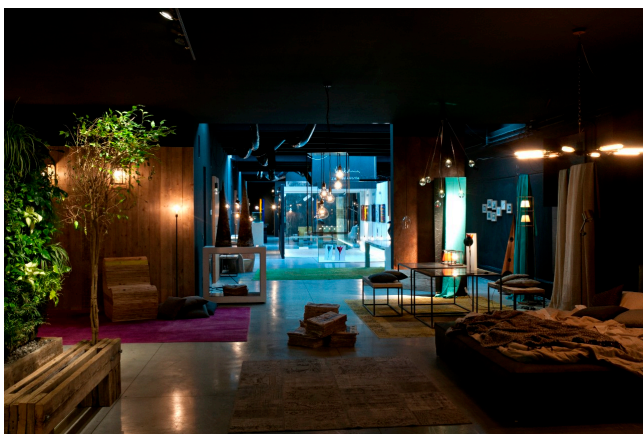

Location 1617

LOFT
MODERNO
RICCIONE (RN)

Spazio eventi moderno per shooting, eventi, musica in provincia di Rimini in zona industriale

Si può consultare la scheda online di questa location all'indirizzo <http://www.inlocation.it/location/1617>