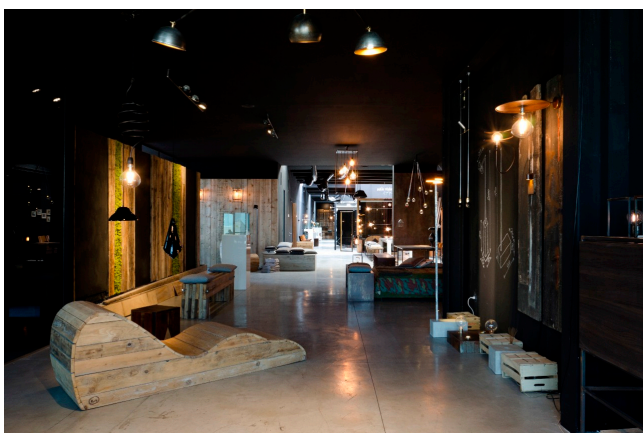

Location 1617

LOFT
MODERNO
RICCIONE (RN)

Spazio eventi moderno per shooting, eventi, musica in provincia di Rimini in zona industriale

Si può consultare la scheda online di questa location all'indirizzo <http://www.inlocation.it/location/1617>