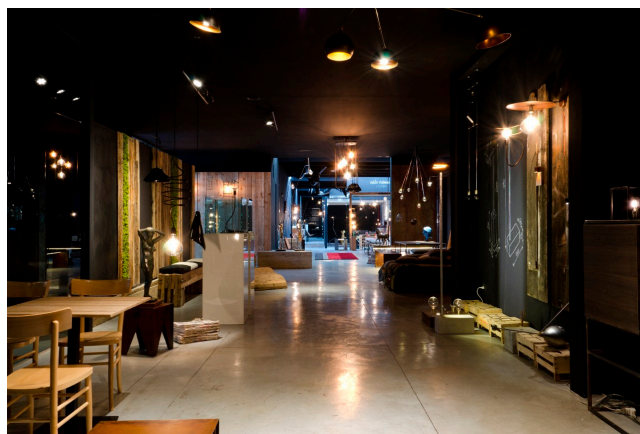

Location 1617

LOFT
MODERNO
RICCIONE (RN)

Spazio eventi moderno per shooting, eventi, musica in provincia di Rimini in zona industriale

Si può consultare la scheda online di questa location all'indirizzo <http://www.inlocation.it/location/1617>