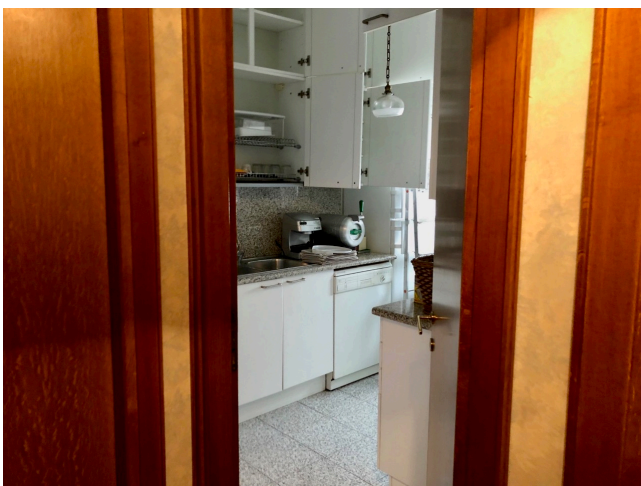

Location 1615

STUDIO MEDICO
ANNI 50/70
ROMA (RM) PARIOLI - PINCIANO - FLAMINIO

AL MOMENTO AFFITTATO PER LUNGO PERIODO - Studio Medico degli anni 70, con ingresso, sala d'aspetto, studio dottore con lettino.