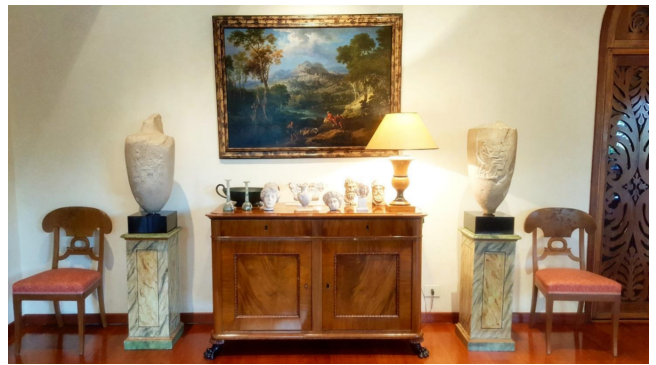

Location 1614

VILLA
ANTICA
ROMA (RM) ARDEATINO

Antica Villa sull'Appia Antica di 800 mq disposta su due livelli. Cinque stanze da letto con servizi annessi. 350 mq di living room, bella piscina e ampio giardino.