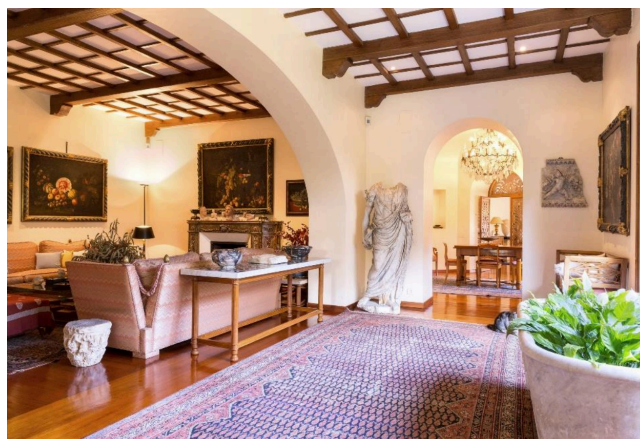

Location 1614

VILLA
ANTICA
ROMA (RM) ARDEATINO

Antica Villa sull'Appia Antica di 800 mq disposta su due livelli. Cinque stanze da letto con servizi annessi. 350 mq di living room, bella piscina e ampio giardino.