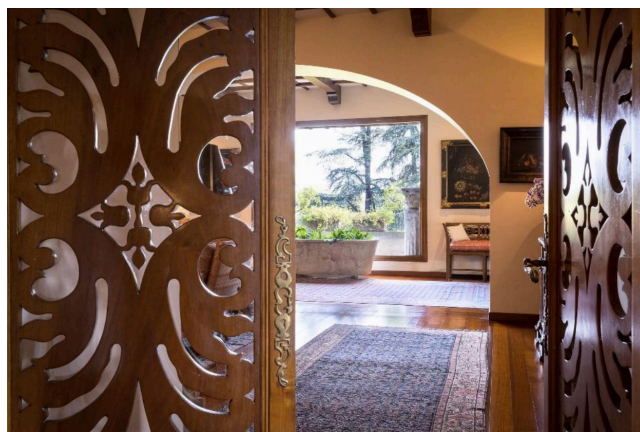

Location 1614

VILLA
ANTICA
ROMA (RM) ARDEATINO

Antica Villa sull'Appia Antica di 800 mq disposta su due livelli. Cinque stanze da letto con servizi annessi. 350 mq di living room, bella piscina e ampio giardino.