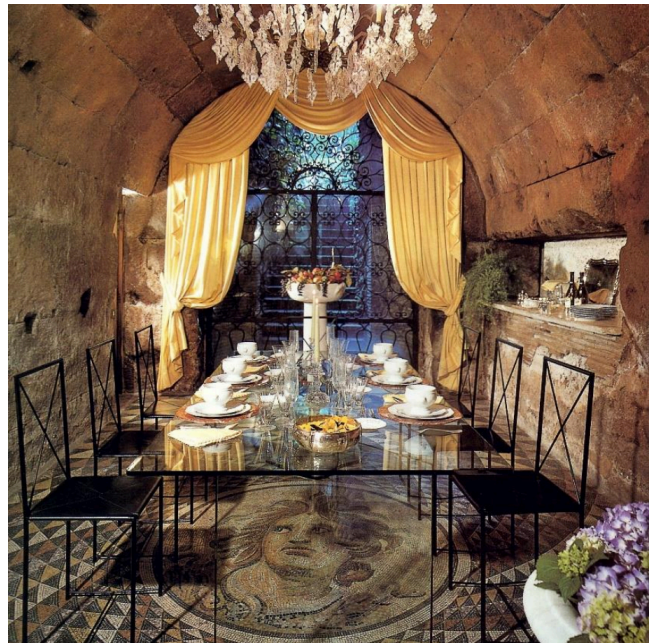

Location 1614

VILLA
ANTICA
ROMA (RM) ARDEATINO

Antica Villa sull'Appia Antica di 800 mq disposta su due livelli. Cinque stanze da letto con servizi annessi. 350 mq di living room, bella piscina e ampio giardino.