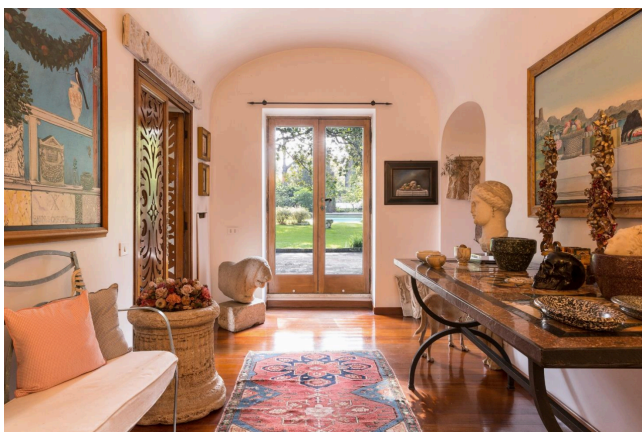

Location 1614

VILLA
ANTICA
ROMA (RM) ARDEATINO

Antica Villa sull'Appia Antica di 800 mq disposta su due livelli. Cinque stanze da letto con servizi annessi. 350 mq di living room, bella piscina e ampio giardino.