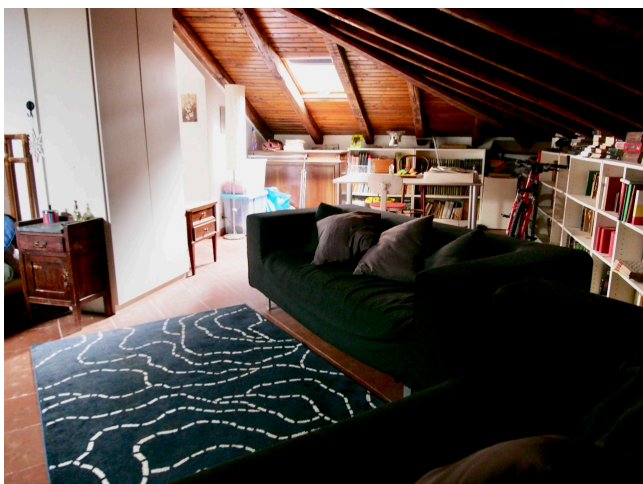

Location 1603

VILLA
ANNI 50/70
ROMA (RM) MONTESACRO

Storico Villino cielo terra unifamiliare con torretta.

Si può consultare la scheda online di questa location all'indirizzo <http://www.inlocation.it/location/1603>