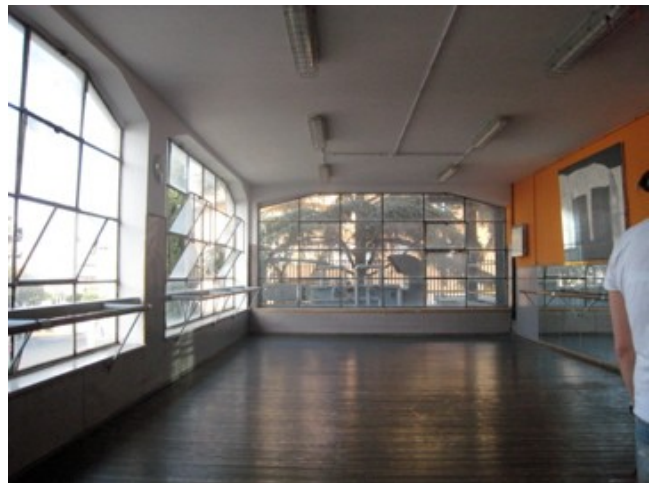

Location 1602

SCUOLA
CONTEMPORANEA
ROMA (RM)

Scuola disponibile per riprese cinematografiche e pubblicitarie. Splendida sala prove ballo, un open space con ampie vetrate. Bellissimo campo da pallacanestro sul tetto completamente ingabbiato!