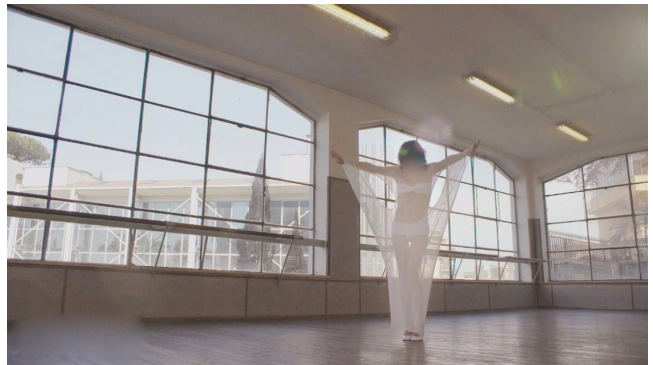

Location 1602

SCUOLA
CONTEMPORANEA
ROMA (RM)

Scuola disponibile per riprese cinematografiche e pubblicitarie. Splendida sala prove ballo, un open space con ampie vetrate. Bellissimo campo da pallacanestro sul tetto completamente ingabbiato!