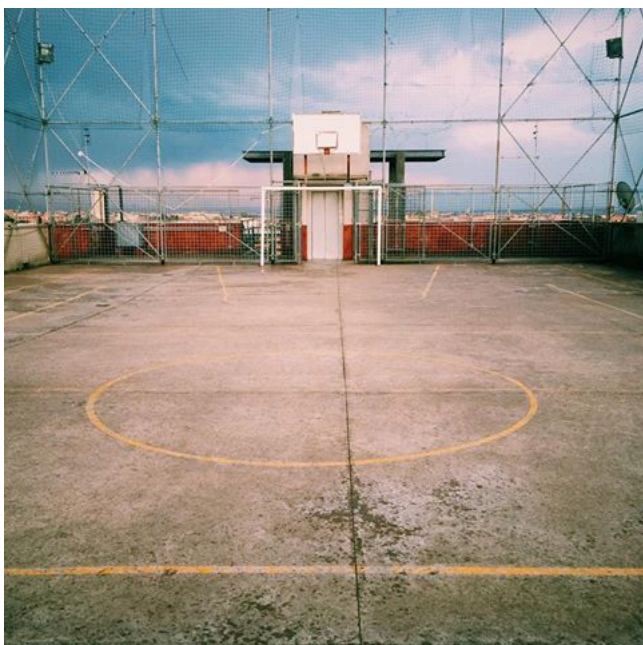

Location 1602

SCUOLA
CONTEMPORANEA
ROMA (RM)

Scuola disponibile per riprese cinematografiche e pubblicitarie. Splendida sala prove ballo, un open space con ampie vetrate. Bellissimo campo da pallacanestro sul tetto completamente ingabbiato!