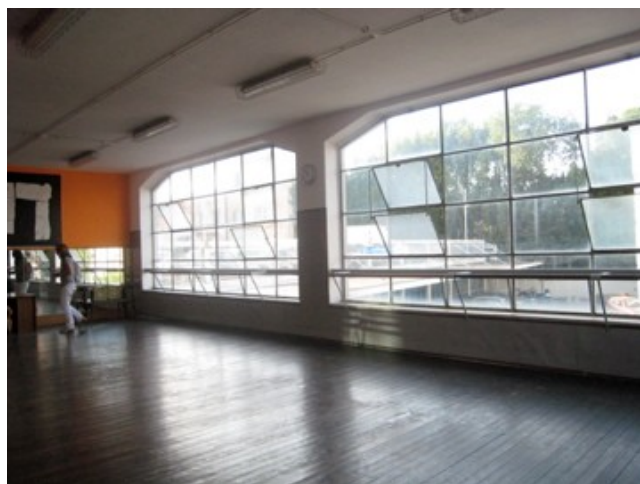

Location 1602

SCUOLA
CONTEMPORANEA
ROMA (RM)

Scuola disponibile per riprese cinematografiche e pubblicitarie. Splendida sala prove ballo, un open space con ampie vetrate. Bellissimo campo da pallacanestro sul tetto completamente ingabbiato!