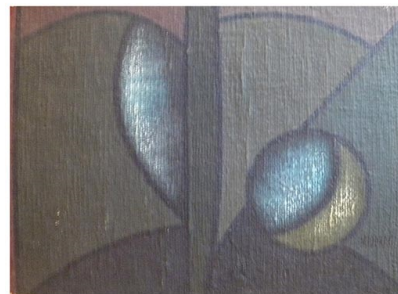

3411  
ARTISTA: A.VINCENZI  
DIMENSIONI: 30x38  
INFO: 1879

3546  
ARTISTA: G. ZANETTI  
DIMENSIONI: 35 x 50  
INFO: 1952 OLIO SU TAVOLA

3586  
ARTISTA: C. MARCANTONIO  
DIMENSIONI: 59 x 50  
INFO:  
PREZZO: 500 €

3747  
ARTISTA: M. AVENALI  
DIMENSIONI: 35 x 27  
INFO: 1933, CHINA, ARCA E GORILLA

3817  
ARTISTA: F. TROSO  
DIMENSIONI: 45 x 50  
INFO: 1947, OLIO SU TELA

3866  
ARTISTA: G. ZANETTI  
DIMENSIONI: 70 x 50  
INFO:

3893  
ARTISTA: C. ZAMPALONI  
DIMENSIONI: 50 x 60  
INFO: OLIO SU TELA

4007  
ARTISTA: MARINUCCI  
DIMENSIONI: 72 x 46  
INFO:

4048  
ARTISTA: MIODRAG  
DIMENSIONI: 90x67  
INFO: -

4317  
ARTISTA: SINOPICO  
DIMENSIONI:  
INFO:-