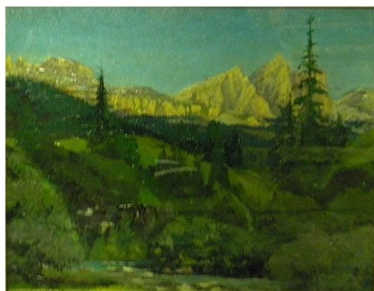

2580  
ARTISTA: G. ZANETTI  
DIMENSIONI: 27 x 25  
INFO:

2833  
ARTISTA: francese  
DIMENSIONI: 55x35  
INFO: -

3013  
ARTISTA: QUAGLIA?  
DIMENSIONI: 102x73  
INFO: -

3108  
ARTISTA: G.ZANETTI  
DIMENSIONI: 60x47  
INFO: -