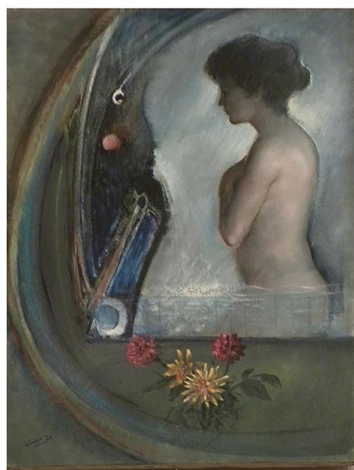

6225  
ARTISTA: -  
DIMENSIONI: 35 x 55  
INFO: -

6534  
ARTISTA: A. SCANO  
DIMENSIONI: 48 x 67  
INFO: TEMPERA SU CARTA

6740  
ARTISTA: L.CELLI  
DIMENSIONI: -  
INFO: -

6816  
ARTISTA: AGLIARA  
DIMENSIONI: 50x60  
INFO: -

6824  
ARTISTA: G. DIGUARDO  
DIMENSIONI: 45 x 32  
INFO: -

6863  
ARTISTA: L.CELLI  
DIMENSIONI: -  
INFO: -

7175  
ARTISTA: L.CELLI  
DIMENSIONI: -  
INFO: -

7176  
ARTISTA: L.CELLI  
DIMENSIONI: -  
INFO: -

7177  
ARTISTA: L.CELLI  
DIMENSIONI: -  
INFO: -

7210  
ARTISTA: P. SBANO  
DIMENSIONI: 80 x 60  
INFO: OLIO SU TELA

7307  
ARTISTA: G. DIGUARDO  
DIMENSIONI: 32 x 45  
INFO:

7311  
ARTISTA: M. RUSSO  
DIMENSIONI: 35x45  
INFO: 1958