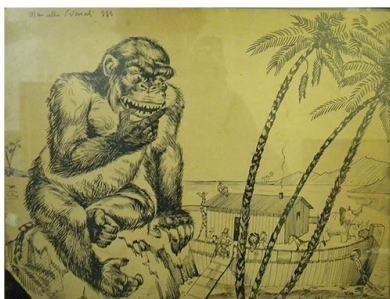

3411  
ARTISTA: A.VINCENZI  
DIMENSIONI: 30x38  
INFO: 1879

3546  
ARTISTA: G. ZANETTI  
DIMENSIONI: 35 x 50  
INFO: 1952 OLIO SU TAVOLA

3586  
ARTISTA: C. MARCANTONIO  
DIMENSIONI: 59 x 50  
INFO:  
PREZZO: 500 €