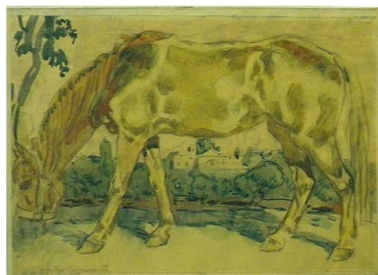

5197  
ARTISTA: S. F.  
DIMENSIONI: 60 x 45  
INFO: OLIO SU CARTONE INTELAIATO

5251  
ARTISTA: SCUOLA ROMANA  
DIMENSIONI: -  
INFO: -

5321  
ARTISTA: C. MARCANTONIO  
DIMENSIONI: 60 x 80  
INFO: OLIO SU TELA

5406  
ARTISTA: G. ZANETTI  
DIMENSIONI: 36 x 24  
INFO:

5435  
ARTISTA: L. SURDI  
DIMENSIONI: 42 x 55  
INFO: OLIO SU COMPENSATO, SAN GIORGIO AL VELABRO  
PREZZO: 700 €

5436  
ARTISTA: G. ZANETTI  
DIMENSIONI: 40 x 45  
INFO:  
PREZZO: 500 €

5724  
ARTISTA: PETITI  
DIMENSIONI: 33 x 46  
INFO:  
PREZZO: 1800 €

5809  
ARTISTA: G. ZANETTI  
DIMENSIONI: 34 x 25  
INFO:  
PREZZO: 500 €

5908  
ARTISTA: C. INNOCENTI  
DIMENSIONI: 21 x 15  
INFO:

5977  
ARTISTA: G. ZANETTI  
DIMENSIONI: 67 x 48  
INFO: