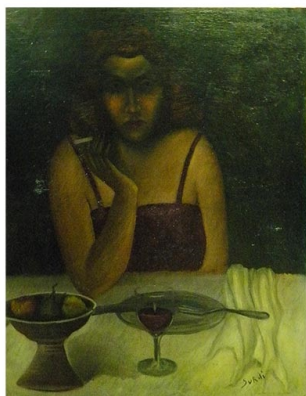

4849
ARTISTA: S.F.
DIMENSIONI: 38 x 74
INFO: