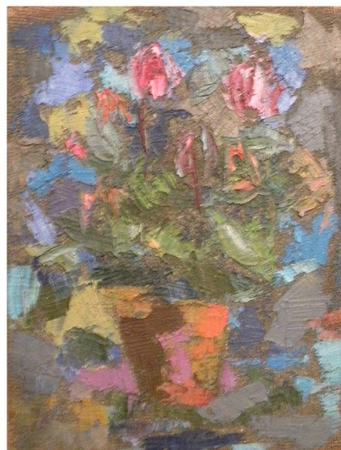

## Location 1601

GALLERIA QUADRI

ROMA (RM)

Ampia gallery di 112 opere di vari artisti, stili e dimensioni!  
tutte le opere hanno la liberatoria per l'utilizzo  
cinematografico/pubblicitario.

1416  
ARTISTA: GIANPISTONE  
DIMENSIONI: 30x46  
INFO: -