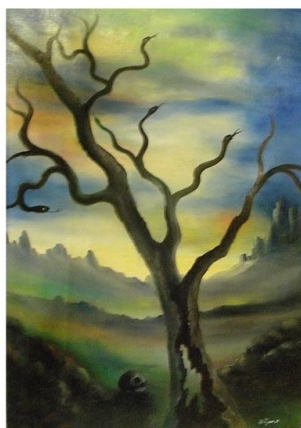

1335  
ARTISTA: TREVISAN  
DIMENSIONI: 50 x 70  
INFO: OLIO SU TELA  
PREZZO: 400 €

1411  
ARTISTA: GIANPISTONE  
DIMENSIONI: 60x70  
INFO: -

1417  
ARTISTA: GIANPISTONE  
DIMENSIONI: 30x46  
INFO: -

1485  
ARTISTA: C. MARCANTONIO  
DIMENSIONI: 57 x 45  
INFO:

1495  
ARTISTA: TREVISAN  
DIMENSIONI: 43 x 69  
INFO: OLIO SU TELA

1510  
ARTISTA: E.BOTTONI  
DIMENSIONI: 50x62  
INFO: 1877

1541  
ARTISTA: B. MANCINOTTI  
DIMENSIONI: 50 x 40  
INFO: OLIO SU CARTONE