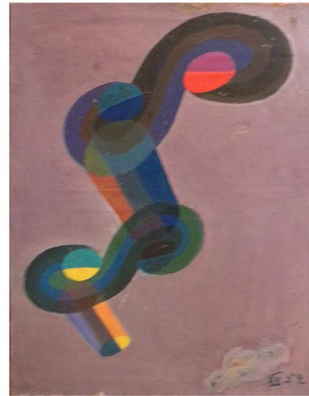

7365  
ARTISTA: ORSINI?  
DIMENSIONI: 49x62  
INFO: -

7410  
ARTISTA: -  
DIMENSIONI: -  
INFO: -

7419  
ARTISTA: G. ZANETTI  
DIMENSIONI: 50 x 60  
INFO: TEMPERA SU CARTA

7490  
ARTISTA: A. VITALI  
DIMENSIONI: 73 x 60  
INFO: OLIO SU MASONITE

7630  
ARTISTA: L.CELLI  
DIMENSIONI: -  
INFO: -

7664  
ARTISTA: L.CELLI  
DIMENSIONI: -  
INFO: -

7742  
ARTISTA: BOUCHARD  
DIMENSIONI: -  
INFO: -

8166  
ARTISTA: J.F.CAVALLI  
DIMENSIONI: 50 x 60  
INFO: 1873

8169  
ARTISTA: L.CELLI  
DIMENSIONI: -  
INFO: -

8194  
ARTISTA: A. VANGELLI  
DIMENSIONI: 58 x 45  
INFO:

8264  
ARTISTA: -I  
DIMENSIONI: 63 x 80  
INFO:  
PREZZO: - €

8370  
ARTISTA: C. GARINO  
DIMENSIONI: 50x60  
INFO: 1903