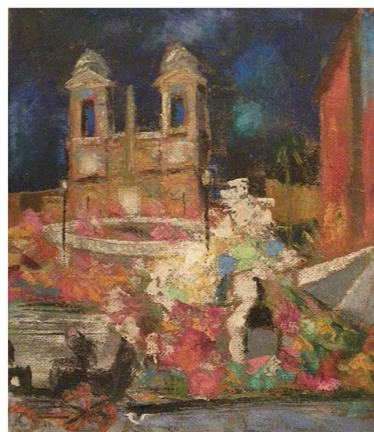

1335  
ARTISTA: TREVISAN  
DIMENSIONI: 50 x 70  
INFO: OLIO SU TELA  
PREZZO: 400 €

1411  
ARTISTA: GIANPISTONE  
DIMENSIONI: 60x70  
INFO: -

1417  
ARTISTA: GIANPISTONE  
DIMENSIONI: 30x46  
INFO: -

1485  
ARTISTA: C. MARCANTONIO  
DIMENSIONI: 57 x 45  
INFO: