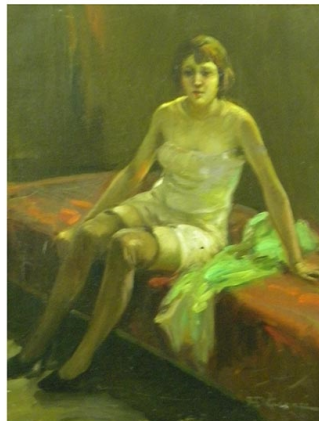

3411  
ARTISTA: A.VINCENZI  
DIMENSIONI: 30x38  
INFO: 1879

3546  
ARTISTA: G. ZANETTI  
DIMENSIONI: 35 x 50  
INFO: 1952 OLIO SU TAVOLA

3586  
ARTISTA: C. MARCANTONIO  
DIMENSIONI: 59 x 50  
INFO:  
PREZZO: 500 €