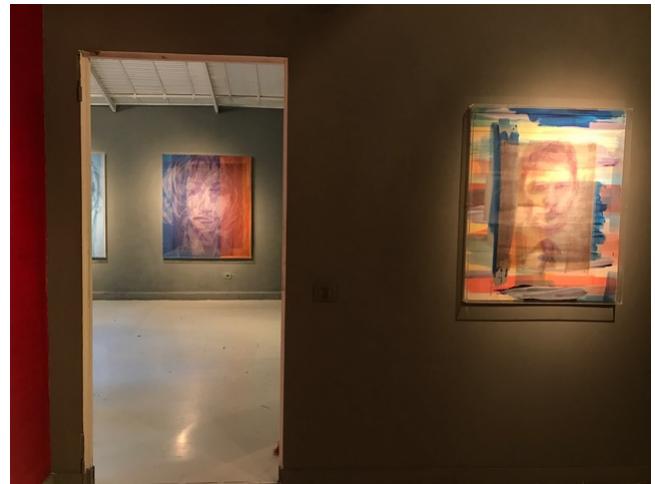

Si può consultare la scheda online di questa location all'indirizzo <http://www.inlocation.it/location/1599>