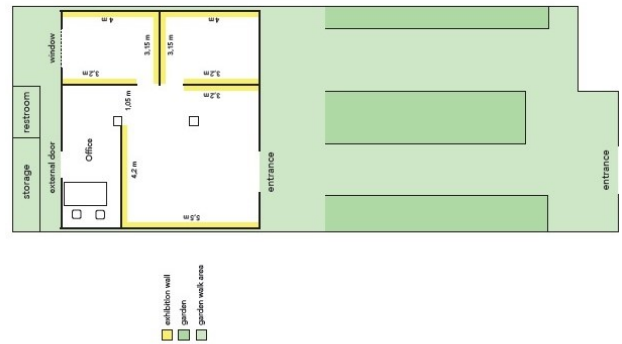

Location 1599

LOFT
BOHEMIEN
FIRENZE (FI)

L'ingresso è a pochi passi da Ponte Vecchio o da Piazza Santa Trinità.

Il Loft dispone di un giardino risalente al 1500, uno dei pochissimi polmoni verdi nel centro di Firenze.

Ideale per presentazioni, mostre, showroom.

Si può consultare la scheda online di questa location all'indirizzo <http://www.inlocation.it/location/1599>