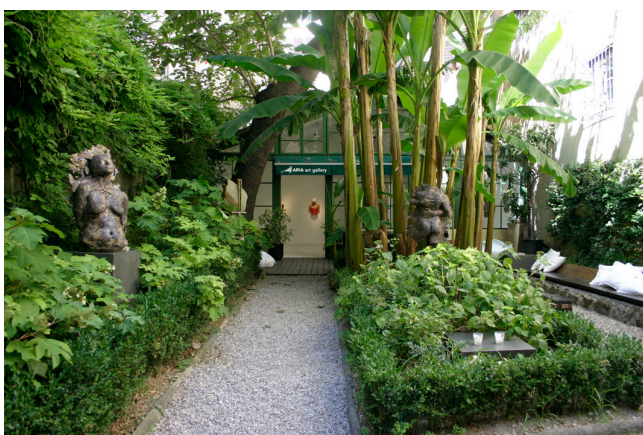

Location 1599

LOFT
BOHEMIEN
FIRENZE (FI)

L'ingresso è a pochi passi da Ponte Vecchio o da Piazza Santa Trinità.

Il Loft dispone di un giardino risalente al 1500, uno dei pochissimi polmoni verdi nel centro di Firenze.

Ideale per presentazioni, mostre, showroom.