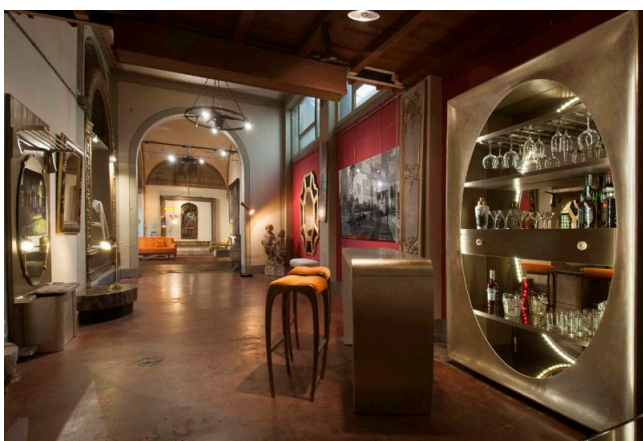

## Location 1592

VILLA  
ANTICA  
FIRENZE (FI)

Nuova location raffinata e suggestiva ricavata, appunto, dagli antichi magazzini di un antico Palazzo, di struttura quattrocentesca, la cui facciata è stata ridisegnata dal famoso architetto.