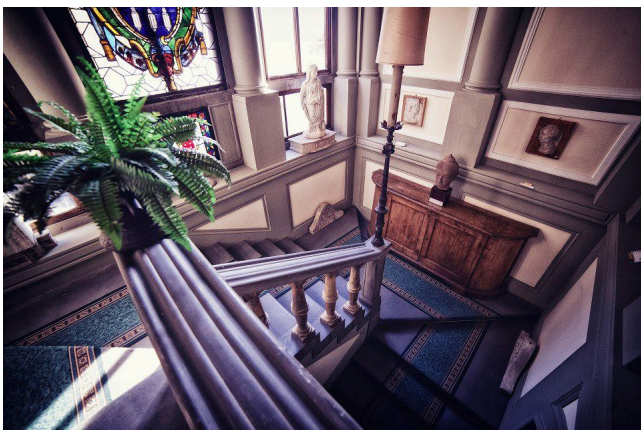

## Location 1592

VILLA  
ANTICA  
FIRENZE (FI)

Nuova location raffinata e suggestiva ricavata, appunto, dagli antichi magazzini di un antico Palazzo, di struttura quattrocentesca, la cui facciata è stata ridisegnata dal famoso architetto.