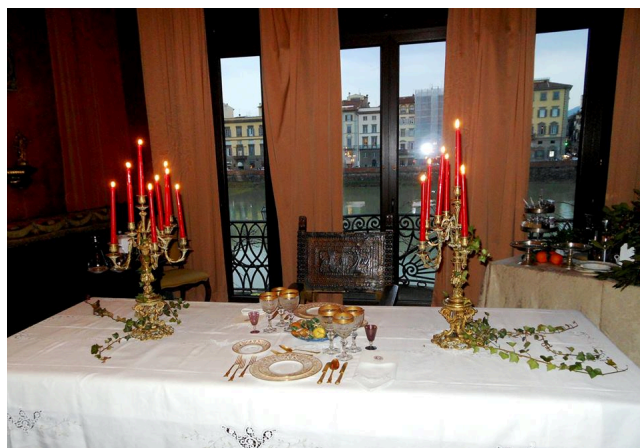

## Location 1592

VILLA  
ANTICA  
FIRENZE (FI)

Nuova location raffinata e suggestiva ricavata, appunto, dagli antichi magazzini di un antico Palazzo, di struttura quattrocentesca, la cui facciata è stata ridisegnata dal famoso architetto.