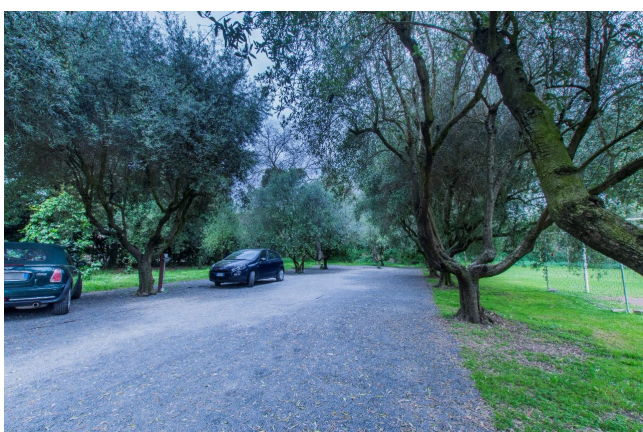

Location 1591

VILLA
CONTEMPORANEA
ROMA (RM) ARDEATINO

Bella Villa con antica torre, giardini e spazi all'aperto per eventi e cene.

Si può consultare la scheda online di questa location all'indirizzo <http://www.inlocation.it/location/1591>