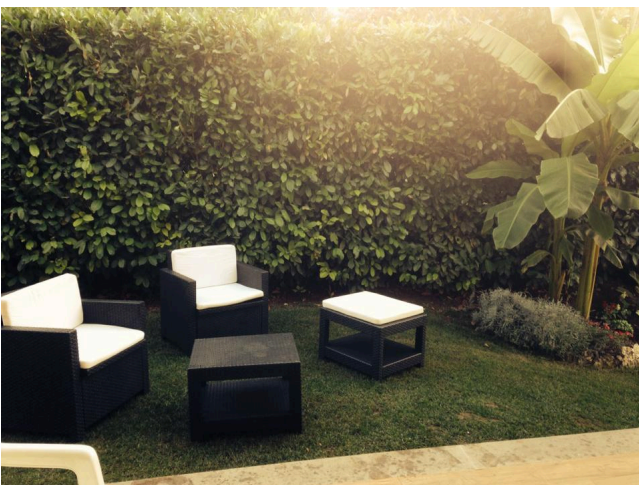

Location 1590

VILLA
CONTEMPORANEA
FIANO ROMANO (RM)

Villetta indipendente in bioedilizia, open space di 40 mq con ampio portico, giardino e piscina

Si può consultare la scheda online di questa location all'indirizzo <http://www.inlocation.it/location/1590>