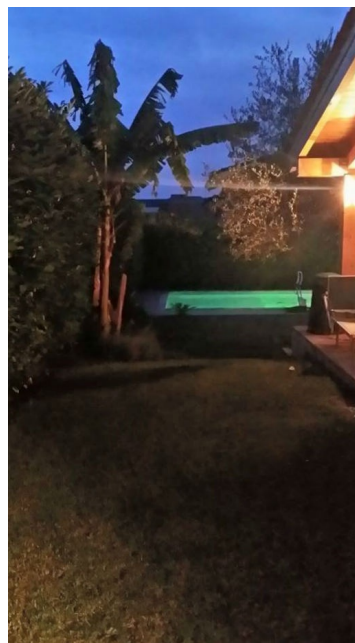

Location 1590

VILLA
CONTEMPORANEA
FIANO ROMANO (RM)

Villetta indipendente in bioedilizia, open space di 40 mq con ampio portico, giardino e piscina

Si può consultare la scheda online di questa location all'indirizzo <http://www.inlocation.it/location/1590>