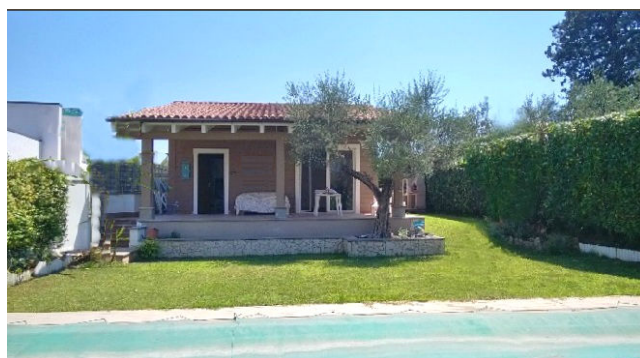

Location 1590

VILLA
CONTEMPORANEA
FIANO ROMANO (RM)

Villetta indipendente in bioedilizia, open space di 40 mq con ampio portico, giardino e piscina

Si può consultare la scheda online di questa location all'indirizzo <http://www.inlocation.it/location/1590>