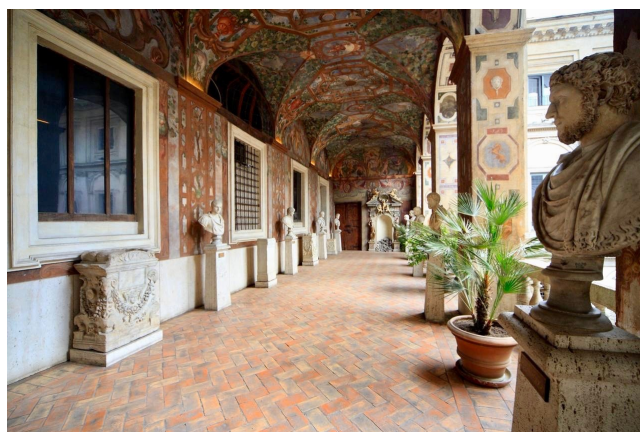

Location 1587

MUSEO
ANTICO
ROMA (RM) NAVONA / CAMPO DE' FIORI / PANTHEON

Spazi museali

Si può consultare la scheda online di questa location all'indirizzo <http://www.inlocation.it/location/1587>