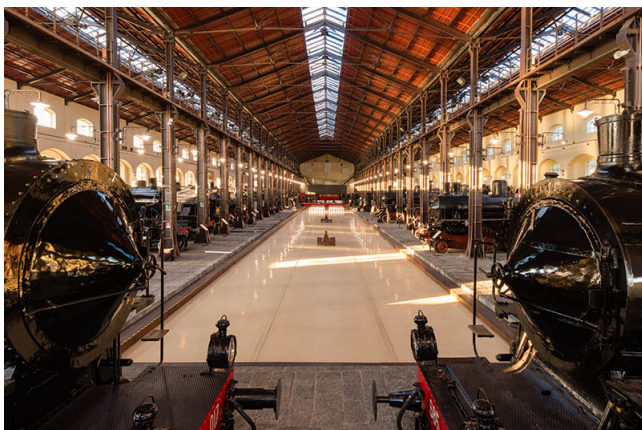

Location 1585

LOFT
INDUSTRIALE
NAPOLI (NA)

Spazi post industriali con vari padiglioni utili a qualsiasi tipologia di evento.

Padiglione principale di 5.000 mq, spazio utilizzabile 2.000mq

↑ Ingressi 1 spazio centrale ■ locomotive a vapore ● wc

↑ ingressi ■ locomotive diesel 1 sala del 500 2 sala del cinema 3 sala del cinema WC toilettes 🍴 ristorante

↑ ingressi 1 modellini ferroviari, la "Cattedrale" 2 uffici di direzione

Si può consultare la scheda online di questa location all'indirizzo <http://www.inlocation.it/location/1585>