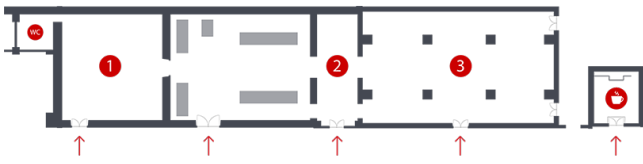

Location 1585

LOFT
INDUSTRIALE
NAPOLI (NA)

Spazi post industriali con vari padiglioni utili a qualsiasi tipologia di evento.

Padiglione principale di 5.000 mq, spazio utilizzabile 2.000mq

↑ Ingressi 1 spazio centrale ■ locomotive a vapore ● wc

↑ ingressi ■ locomotive diesel 1 sala del 500 2 sala del cinema 3 sala del cinema WC toilettes 🍴 ristorante

↑ ingressi 1 modellini ferroviari, la "Cattedrale" 2 uffici di direzione

Si può consultare la scheda online di questa location all'indirizzo <http://www.inlocation.it/location/1585>