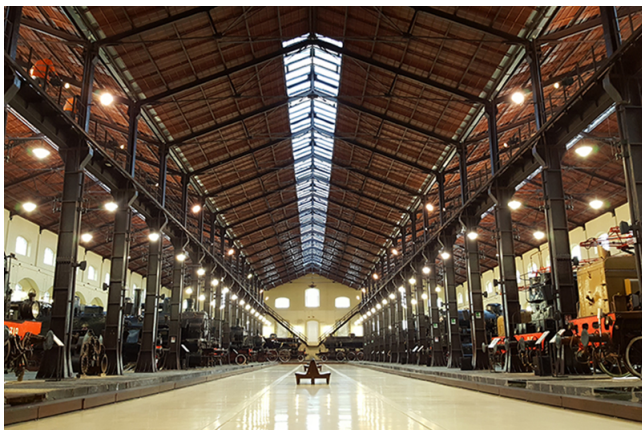

Location 1585

LOFT
INDUSTRIALE
NAPOLI (NA)

Spazi post industriali con vari padiglioni utili a qualsiasi tipologia di evento.

Padiglione principale di 5.000 mq, spazio utilizzabile 2.000mq

↑ Ingressi 1 spazio centrale ■ locomotive a vapore ● wc

↑ ingressi ■ locomotive diesel 1 sala del 500 2 sala del cinema 3 sala del cinema WC toilettes 🍴 ristorante

↑ ingressi 1 modellini ferroviari, la "Cattedrale" 2 uffici di direzione

Si può consultare la scheda online di questa location all'indirizzo <http://www.inlocation.it/location/1585>