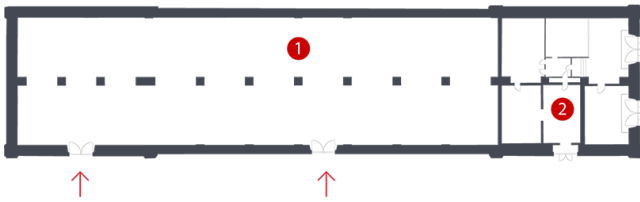

Location 1585

LOFT
INDUSTRIALE
NAPOLI (NA)

Spazi post industriali con vari padiglioni utili a qualsiasi tipologia di evento.

Padiglione principale di 5.000 mq, spazio utilizzabile 2.000mq

↑ Ingressi 1 spazio centrale ■ locomotive a vapore ● wc

↑ ingressi ■ locomotive diesel 1 sala del 500 2 sala del cinema 3 sala del cinema WC toilettes 🍴 ristorante

↑ ingressi 1 modellini ferroviari, la "Cattedrale" 2 uffici di direzione

Si può consultare la scheda online di questa location all'indirizzo <http://www.inlocation.it/location/1585>