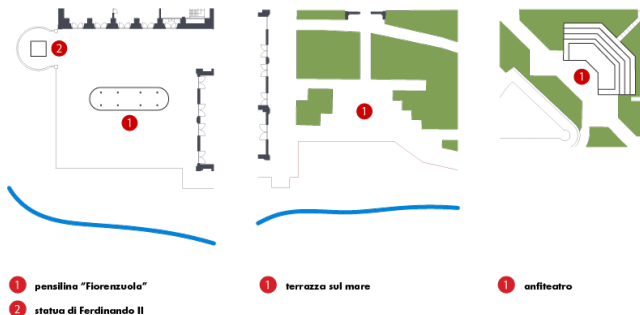

Location 1585

LOFT
INDUSTRIALE
NAPOLI (NA)

Spazi post industriali con vari padiglioni utili a qualsiasi tipologia di evento.

Padiglione principale di 5.000 mq, spazio utilizzabile 2.000mq

↑ Ingressi 1 spazio centrale ■ locomotive a vapore ● wc

↑ ingressi ■ locomotive diesel 1 sala del 500 2 sala del cinema 3 sala del cinema WC toilettes 🍴 ristorante

↑ ingressi 1 modellini ferroviari, la "Cattedrale" 2 uffici di direzione

Si può consultare la scheda online di questa location all'indirizzo <http://www.inlocation.it/location/1585>