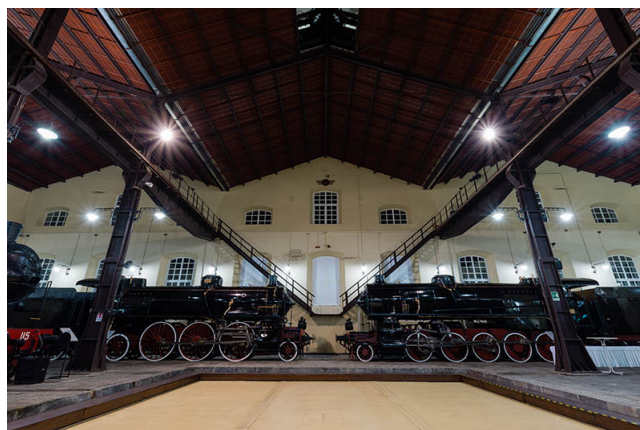

Location 1585

LOFT
INDUSTRIALE
NAPOLI (NA)

Spazi post industriali con vari padiglioni utili a qualsiasi tipologia di evento.

Padiglione principale di 5.000 mq, spazio utilizzabile 2.000mq

↑ Ingressi 1 spazio centrale ■ locomotive a vapore ● wc

↑ ingressi ■ locomotive diesel 1 sala del 500 2 sala del cinema 3 sala del cinema WC toilettes 🍴 ristorante

↑ ingressi 1 modellini ferroviari, la "Cattedrale" 2 uffici di direzione

Si può consultare la scheda online di questa location all'indirizzo <http://www.inlocation.it/location/1585>