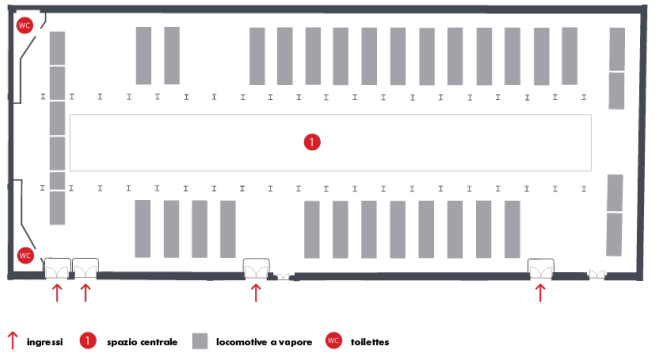

Location 1585

LOFT
INDUSTRIALE
NAPOLI (NA)

Spazi post industriali con vari padiglioni utili a qualsiasi tipologia di evento.

Padiglione principale di 5.000 mq, spazio utilizzabile 2.000mq

↑ Ingressi 1 spazio centrale ■ locomotive a vapore ● wc

↑ ingressi ■ locomotive diesel 1 sala del 500 2 sala del cinema 3 sala del cinema WC toilettes 🍴 ristorante

↑ ingressi 1 modellini ferroviari, la "Cattedrale" 2 uffici di direzione

Si può consultare la scheda online di questa location all'indirizzo <http://www.inlocation.it/location/1585>