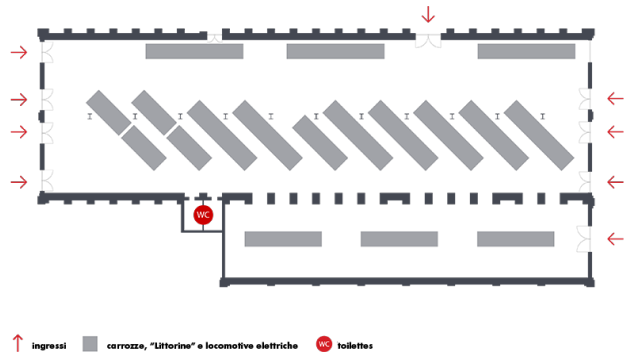

Location 1585

LOFT
INDUSTRIALE
NAPOLI (NA)

Spazi post industriali con vari padiglioni utili a qualsiasi tipologia di evento.

Padiglione principale di 5.000 mq, spazio utilizzabile 2.000mq

↑ Ingressi 1 spazio centrale ■ locomotive a vapore ● wc

↑ ingressi ■ locomotive diesel 1 sala del 500 2 sala del cinema 3 sala del cinema WC toilettes 🍴 ristorante

↑ ingressi 1 modellini ferroviari, la "Cattedrale" 2 uffici di direzione

Si può consultare la scheda online di questa location all'indirizzo <http://www.inlocation.it/location/1585>