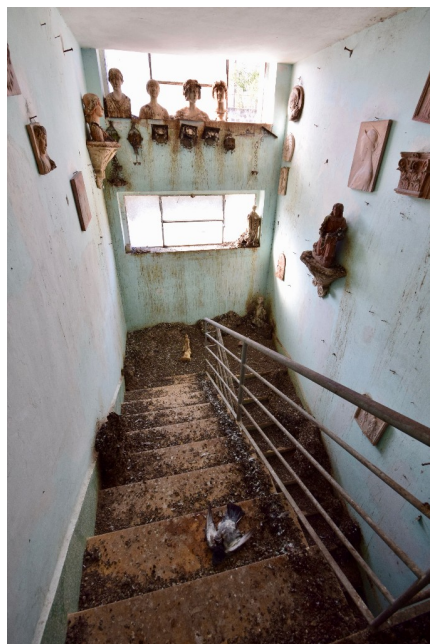

Location 1583

FABBRICA
DISMESSA
ROMA (RM)

Vecchia Fabbrica di staupe in cemento ferma agli anni 79, ampi spazi dismessi, magazzini.

Si può consultare la scheda online di questa location all'indirizzo <http://www.inlocation.it/location/1583>