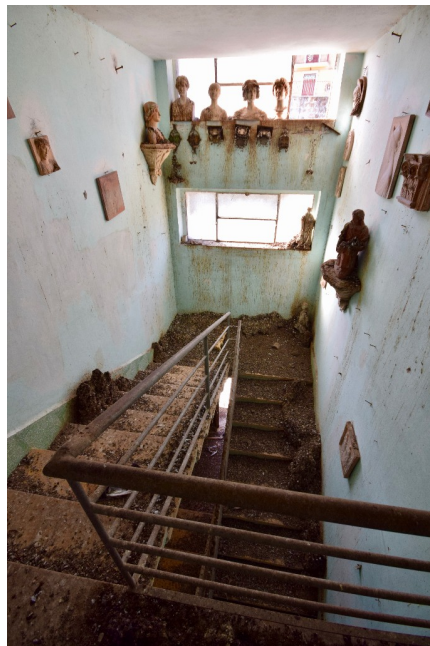

Location 1583

FABBRICA
DISMESSA
ROMA (RM)

Vecchia Fabbrica di staupe in cemento ferma agli anni 79, ampi spazi dismessi, magazzini.

Si può consultare la scheda online di questa location all'indirizzo <http://www.inlocation.it/location/1583>