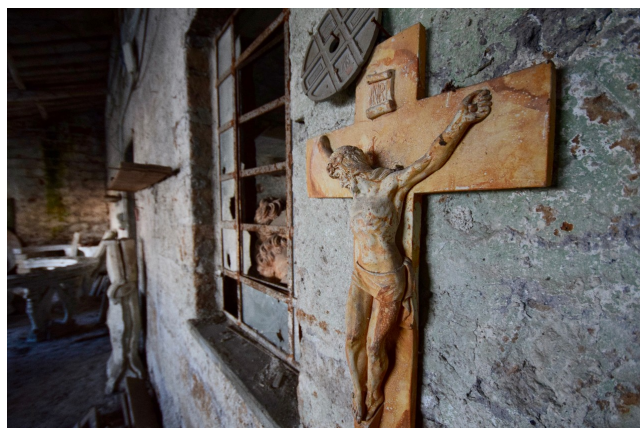

Location 1583

FABBRICA
DISMESSA
ROMA (RM)

Vecchia Fabbrica di staupe in cemento ferma agli anni 79, ampi spazi dismessi, magazzini.

Si può consultare la scheda online di questa location all'indirizzo <http://www.inlocation.it/location/1583>