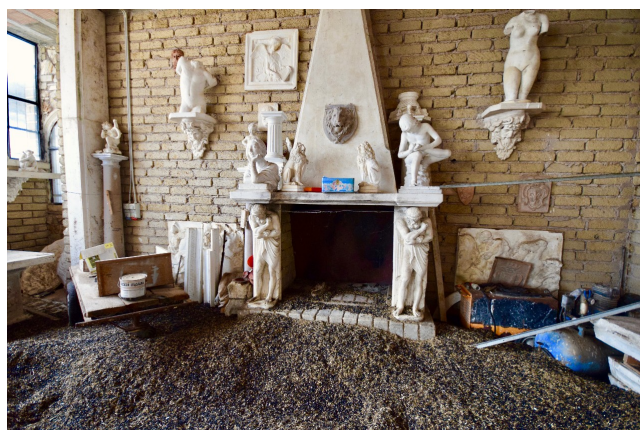

## Location 1582

SPAZI DISMESSI

ROMA (RM)

Magazzino statue, con area laboratorio, spazi espositivi, magazzini dismessi, parcheggio mezzi e campo base. Adiacente Loc 1581.

Si può consultare la scheda online di questa location all'indirizzo <http://www.inlocation.it/location/1582>