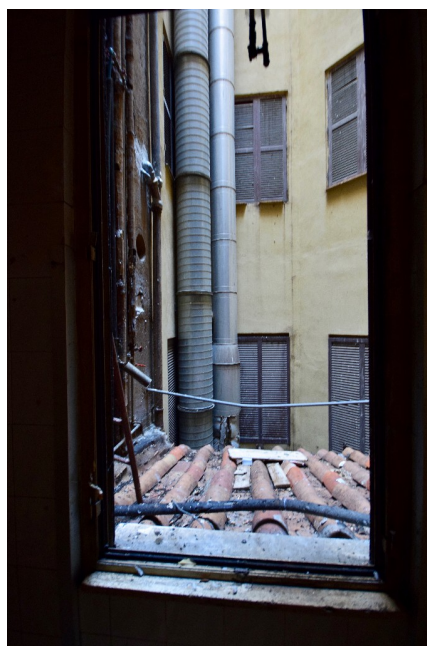

Location 1579

SPAZI DISMESSI

ROMA (RM) TERMINI - VENETO

Ristorante dismesso, 1° piano, con ampia sala a vetrate su strada, area cucine, cunicoli, spazi angusti. Ideale per scene cinematografiche e ricostruzioni