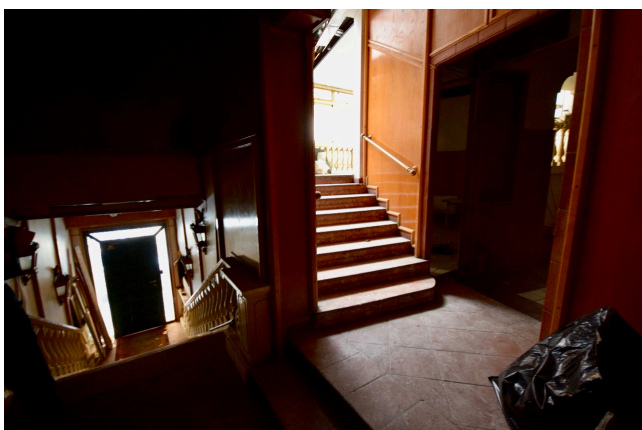

Location 1579

SPAZI DISMESSI

ROMA (RM) TERMINI - VENETO

Ristorante dismesso, 1° piano, con ampia sala a vetrate su strada, area cucine, cunicoli, spazi angusti. Ideale per scene cinematografiche e ricostruzioni