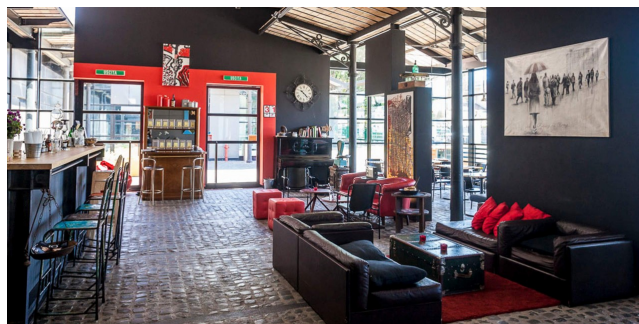

Location 1576

RISTORANTE
CONTEMPORANEO
ROMA (RM) TESTACCIO

Location unica, ampio e luminoso spazio, dal soffitto alto e pavimento in sanpietrini, è a disposizione per l'allestimento di mostre ed esposizioni artistiche. All'esterno un giardino altrettanto accogliente si presta per organizzare eventi musicali, teatrali ed artistici. A disposizione è anche la sala conferenze collegata internamente al ristorante, con 100 sedute dotata di video proiettore, impianto di amplificazione, microfono, tavolo conferenze e wifi (su richiesta). Ampio parcheggio gratuito.