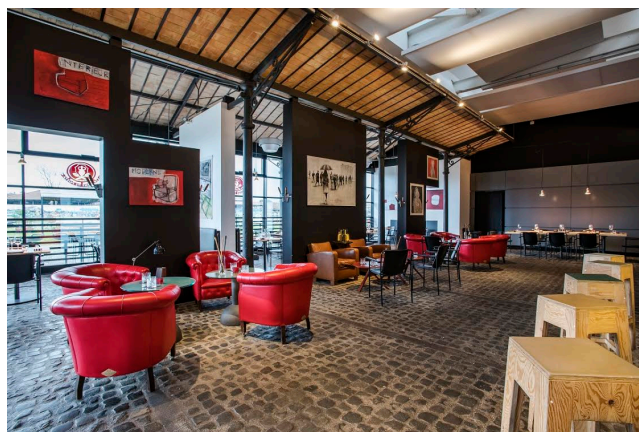

Location 1576

RISTORANTE
CONTEMPORANEO
ROMA (RM) TESTACCIO

Location unica, ampio e luminoso spazio, dal soffitto alto e pavimento in sanpietrini, è a disposizione per l'allestimento di mostre ed esposizioni artistiche. All'esterno un giardino altrettanto accogliente si presta per organizzare eventi musicali, teatrali ed artistici. A disposizione è anche la sala conferenze collegata internamente al ristorante, con 100 sedute dotata di video proiettore, impianto di amplificazione, microfono, tavolo conferenze e wifi (su richiesta). Ampio parcheggio gratuito.