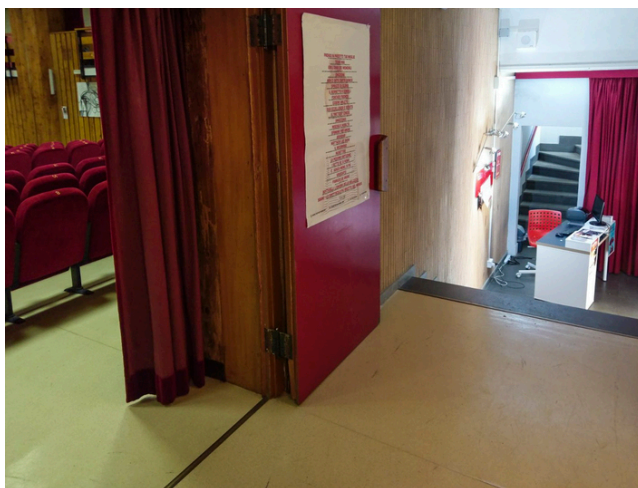

Location 1575

TEATRO
CLASSICO
ROMA (RM) PRATI - VATICANO

Teatro con 374 poltrone, Palcoscenico Utile 8,00mt,
Profondità 5,50mt, Larghezza 14,00mt, Altezza 6,00mt

Si può consultare la scheda online di questa location all'indirizzo <http://www.inlocation.it/location/1575>