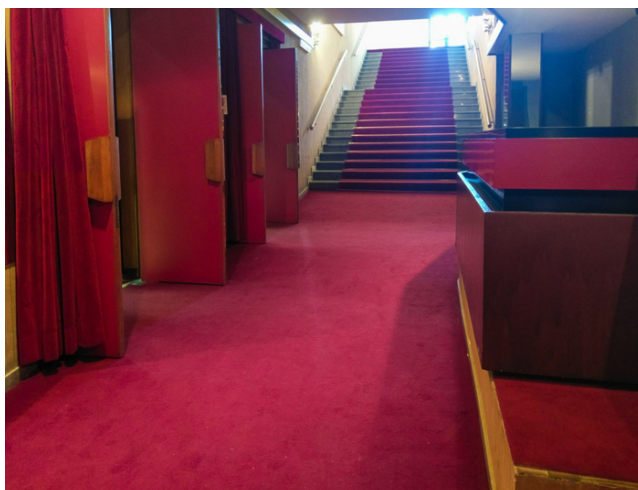

Location 1575

TEATRO
CLASSICO
ROMA (RM) PRATI - VATICANO

Teatro con 374 poltrone, Palcoscenico Utile 8,00mt,
Profondità 5,50mt, Larghezza 14,00mt, Altezza 6,00mt

Si può consultare la scheda online di questa location all'indirizzo <http://www.inlocation.it/location/1575>