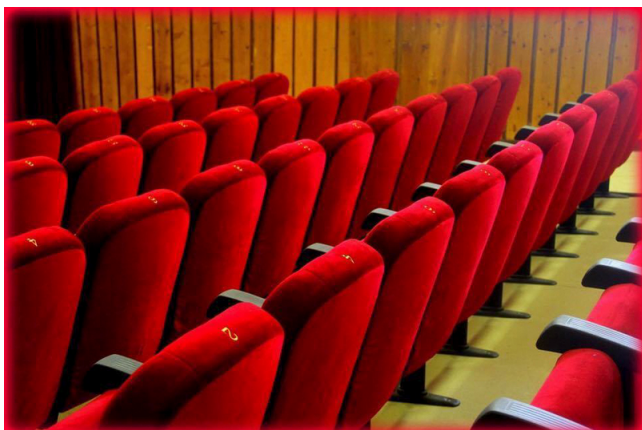

Location 1575

TEATRO
CLASSICO
ROMA (RM) PRATI - VATICANO

Teatro con 374 poltrone, Palcoscenico Utile 8,00mt,
Profondità 5,50mt, Larghezza 14,00mt, Altezza 6,00mt

Si può consultare la scheda online di questa location all'indirizzo <http://www.inlocation.it/location/1575>