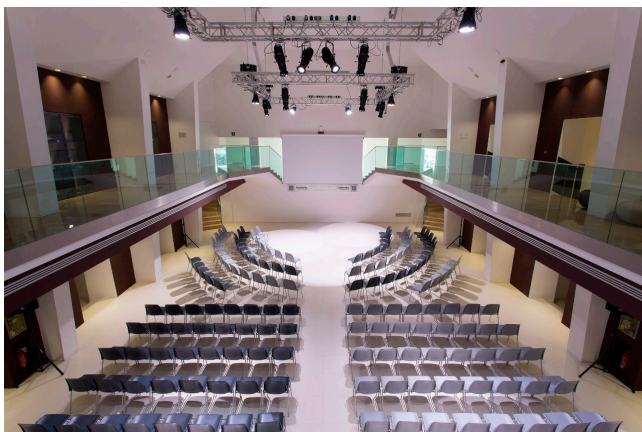

Location 1572

SPAZIO EVENTI
MODERNO
ROMA (RM) TERMINI - VENETO

Una location per eventi di 400 mq di alto profilo, un contenitore polivalente e che si compone di un grande spazio centrale, con un'altezza di oltre 9 metri, e di salette laterali che si affacciano su di esso.

Lo spazio centrale permette di realizzare diverse configurazioni, attraverso l'allestimento di sistemi modulari o personalizzati. Nei set-up congressuali, grazie al pavimento flottante, ciascun'area o stand può essere dotata di impianto elettrico e dati.

L'altezza dello spazio e le sue caratteristiche dimensionali lo rendono ideale per convention fino a 400 persone a platea. Le salette laterali sono ideali per ospitare vip lounge, piccoli meeting e uffici direzionali o di supporto all'evento. Un contenitore puro ampiamente personalizzabile attraverso sistemi di illuminazione scenografica, proiezioni e mapping 3D. Nasce già con una dotazione tecnica di base pensata per supportare anche chi vuole realizzare eventi con contenuti tecnici e tecnologici all'avanguardia.