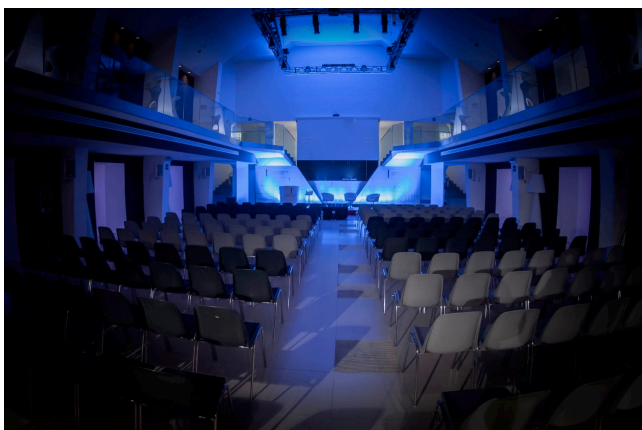

Location 1572

SPAZIO EVENTI
MODERNO
ROMA (RM) TERMINI - VENETO

Una location per eventi di 400 mq di alto profilo, un contenitore polivalente e che si compone di un grande spazio centrale, con un'altezza di oltre 9 metri, e di salette laterali che si affacciano su di esso.

Lo spazio centrale permette di realizzare diverse configurazioni, attraverso l'allestimento di sistemi modulari o personalizzati. Nei set-up congressuali, grazie al pavimento flottante, ciascun'area o stand può essere dotata di impianto elettrico e dati.

L'altezza dello spazio e le sue caratteristiche dimensionali lo rendono ideale per convention fino a 400 persone a platea. Le salette laterali sono ideali per ospitare vip lounge, piccoli meeting e uffici direzionali o di supporto all'evento. Un contenitore puro ampiamente personalizzabile attraverso sistemi di illuminazione scenografica, proiezioni e mapping 3D. Nasce già con una dotazione tecnica di base pensata per supportare anche chi vuole realizzare eventi con contenuti tecnici e tecnologici all'avanguardia.