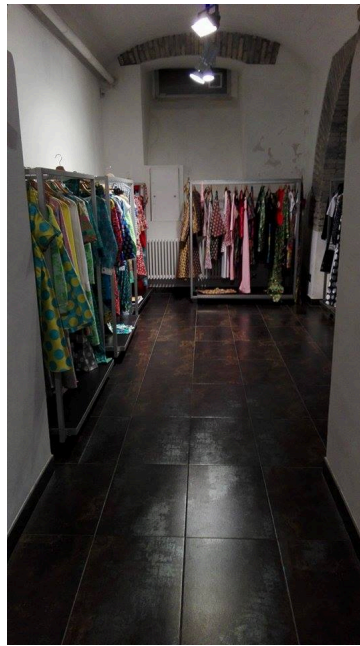

Location 1571

SHOWROOM
MODERNO
ROMA (RM) PRATI - VATICANO

Bellissimo spazio Showroom per moda

Si può consultare la scheda online di questa location all'indirizzo <http://www.inlocation.it/location/1571>