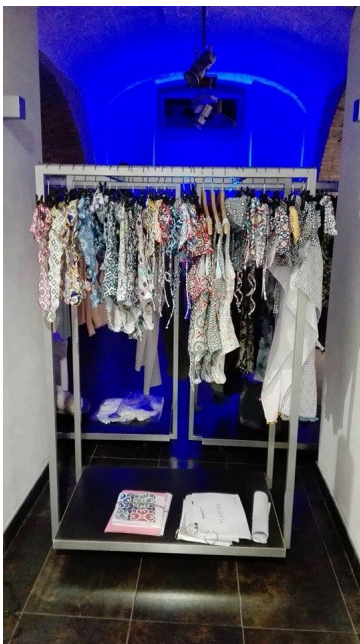

Location 1571

SHOWROOM
MODERNO
ROMA (RM) PRATI - VATICANO

Bellissimo spazio Showroom per moda

Si può consultare la scheda online di questa location all'indirizzo <http://www.inlocation.it/location/1571>