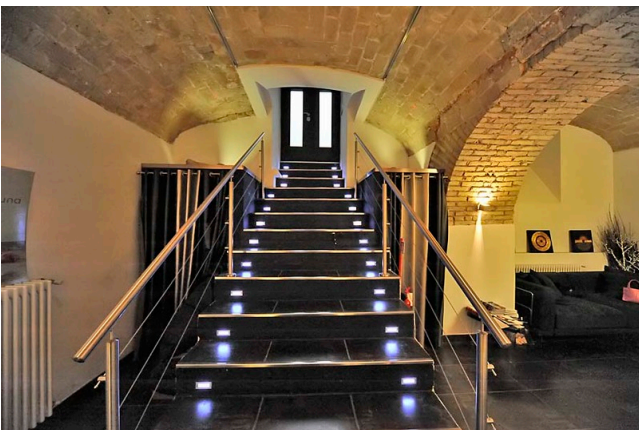

Location 1571

SHOWROOM
MODERNO
ROMA (RM) PRATI - VATICANO

Bellissimo spazio Showroom per moda

Si può consultare la scheda online di questa location all'indirizzo <http://www.inlocation.it/location/1571>