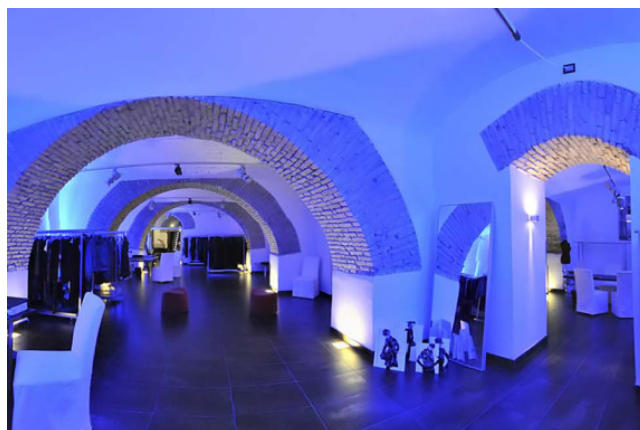

Location 1571

SHOWROOM
MODERNO
ROMA (RM) PRATI - VATICANO

Bellissimo spazio Showroom per moda

Si può consultare la scheda online di questa location all'indirizzo <http://www.inlocation.it/location/1571>