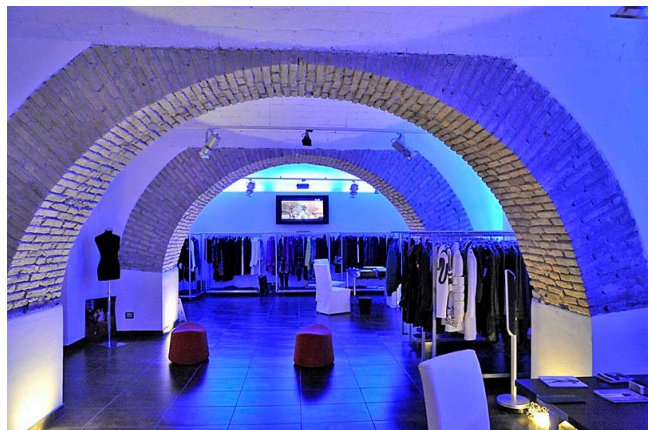

Location 1571

SHOWROOM
MODERNO
ROMA (RM) PRATI - VATICANO

Bellissimo spazio Showroom per moda

Si può consultare la scheda online di questa location all'indirizzo <http://www.inlocation.it/location/1571>