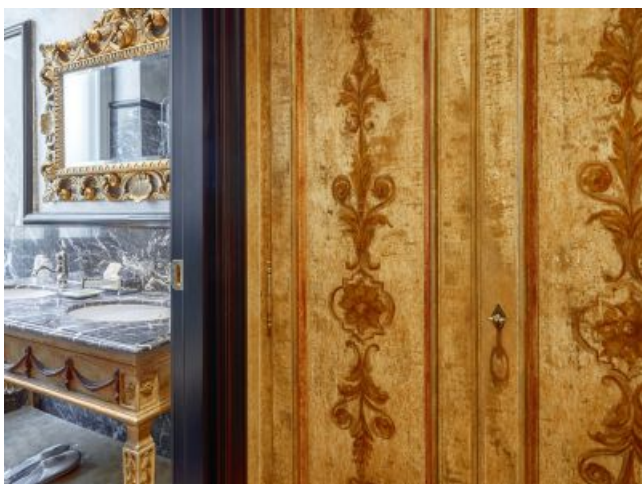

Location 1570

HOTEL
CLASSICO
ROMA TESTACCIO

Elegante Hotel con stanze ricche, bei bagni e spazi comuni.giardino

Si può consultare la scheda online di questa location all'indirizzo <http://www.inlocation.it/location/1570>