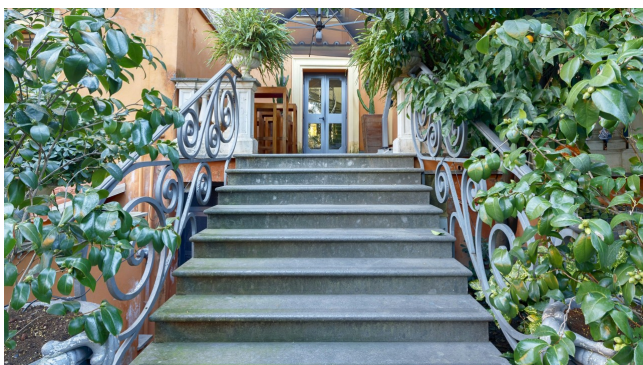

Location 1570

HOTEL
CLASSICO
ROMA TESTACCIO

Elegante Hotel con stanze ricche, bei bagni e spazi comuni.giardino

Si può consultare la scheda online di questa location all'indirizzo <http://www.inlocation.it/location/1570>