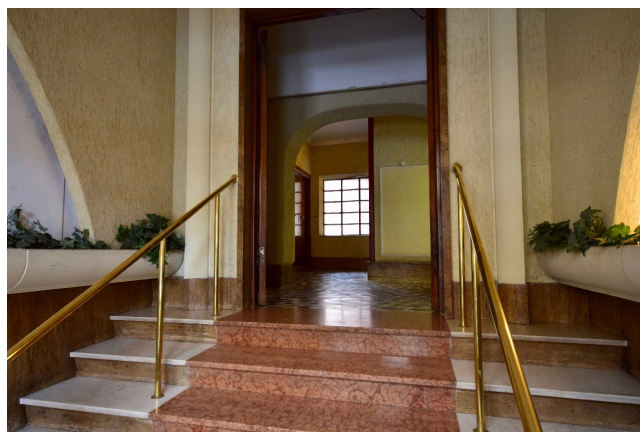

## Location 1566

APPARTAMENTO

ANNI 50/70

ROMA (RM) PRATI - VATICANO

Bellissimo appartamento di 300 mq circa, con pavimenti, porte ed infissi dell'epoca, ampi spazi, grande corridoio che percorre tutta la casa ed occupa l'intero piano. Grande camera da letto padronale angolare. Doppi ingressi.