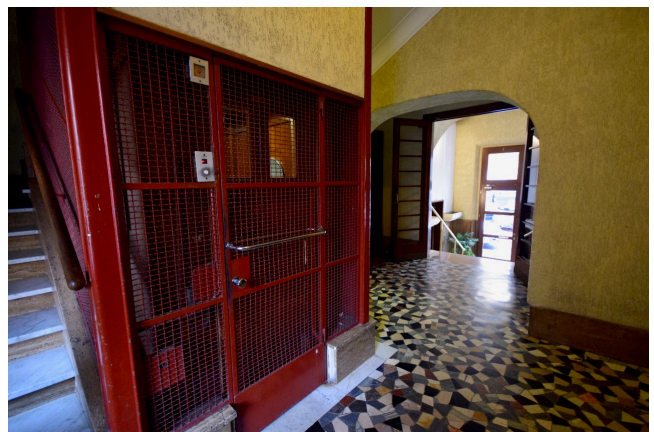

## Location 1566

APPARTAMENTO

ANNI 50/70

ROMA (RM) PRATI - VATICANO

Bellissimo appartamento di 300 mq circa, con pavimenti, porte ed infissi dell'epoca, ampi spazi, grande corridoio che percorre tutta la casa ed occupa l'intero piano. Grande camera da letto padronale angolare. Doppi ingressi.