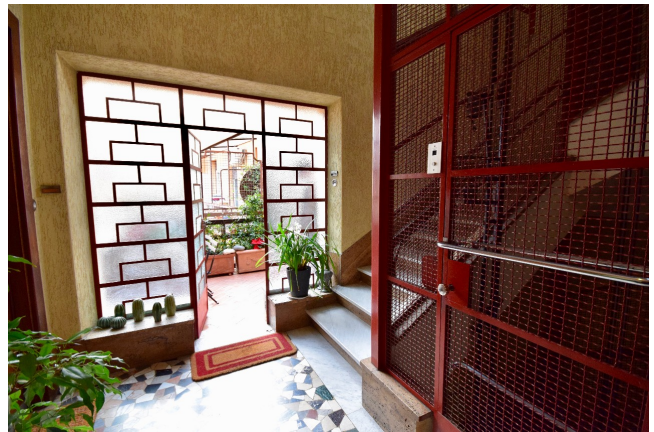

## Location 1566

APPARTAMENTO

ANNI 50/70

ROMA (RM) PRATI - VATICANO

Bellissimo appartamento di 300 mq circa, con pavimenti, porte ed infissi dell'epoca, ampi spazi, grande corridoio che percorre tutta la casa ed occupa l'intero piano. Grande camera da letto padronale angolare. Doppi ingressi.