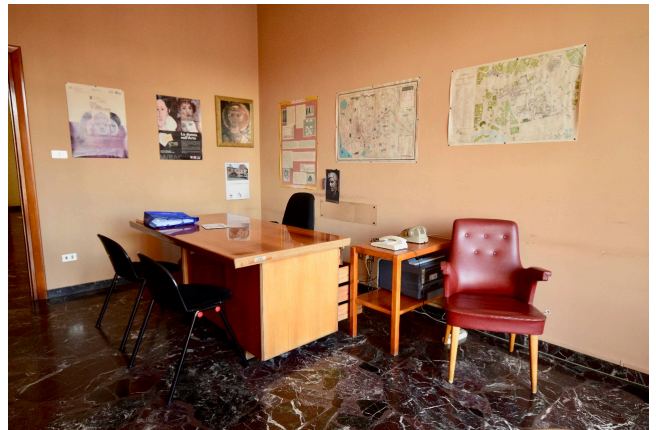

Location 1562

UFFICIO
ANNI 50/70
ROMA (RM) EUR

Bell'area uffici anni 70/80 con spazio centrale su cui si affacciano una decina di stanze uso ufficio ed archivio

Si può consultare la scheda online di questa location all'indirizzo <http://www.inlocation.it/location/1562>