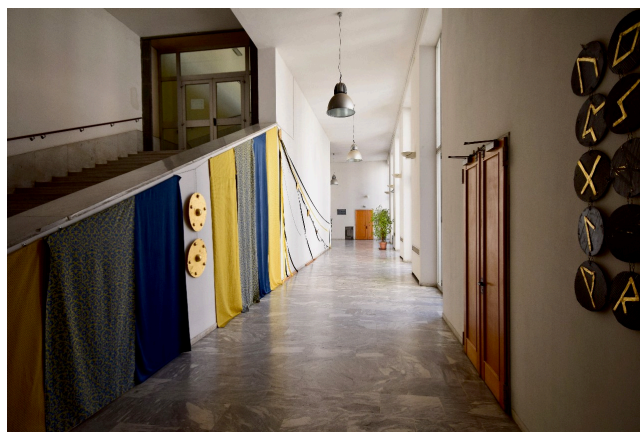

Location 1562

UFFICIO
ANNI 50/70
ROMA (RM) EUR

Bell'area uffici anni 70/80 con spazio centrale su cui si affacciano una decina di stanze uso ufficio ed archivio

Si può consultare la scheda online di questa location all'indirizzo <http://www.inlocation.it/location/1562>