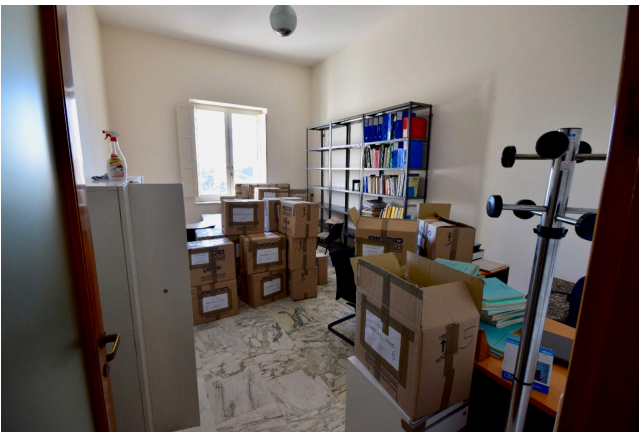

Location 1561

UFFICIO
ANNI 50/70
ROMA (RM) EUR

Uffici anni 70/80. Ampi corridoi in marmo, schedari, scale.
Ufficio con spazio centrale e varie stanze che vi si affacciano.

Si può consultare la scheda online di questa location all'indirizzo <http://www.inlocation.it/location/1561>