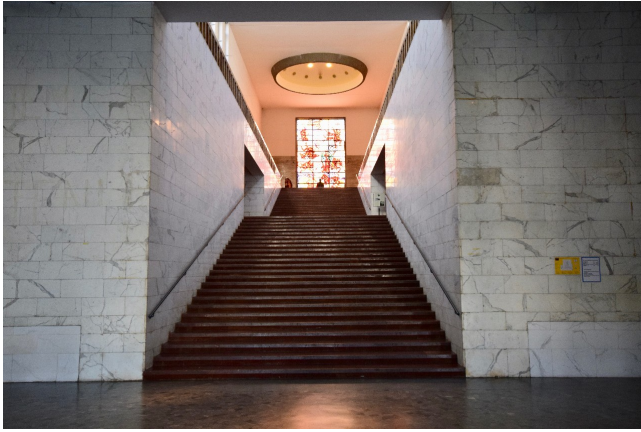

Location 1560

MUSEO
ANNI 50/70
ROMA (RM) EUR

Spazio museale con grande foyer, scalinata centrale per l'accesso al primo piano dove troviamo spazi e gallerie ed il grande Salone di circa 700mq con grandissima terrazza coperta.