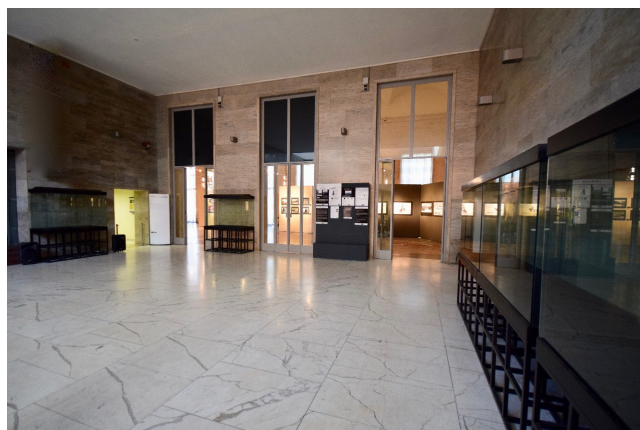

Location 1560

MUSEO
ANNI 50/70
ROMA (RM) EUR

Spazio museale con grande foyer, scalinata centrale per l'accesso al primo piano dove troviamo spazi e gallerie ed il grande Salone di circa 700mq con grandissima terrazza coperta.