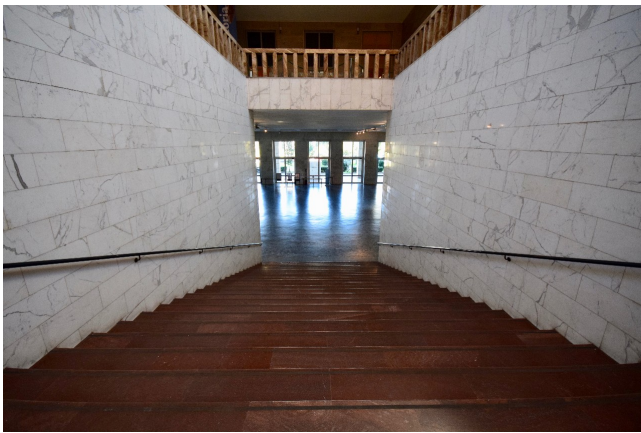

Location 1560

MUSEO
ANNI 50/70
ROMA (RM) EUR

Spazio museale con grande foyer, scalinata centrale per l'accesso al primo piano dove troviamo spazi e gallerie ed il grande Salone di circa 700mq con grandissima terrazza coperta.