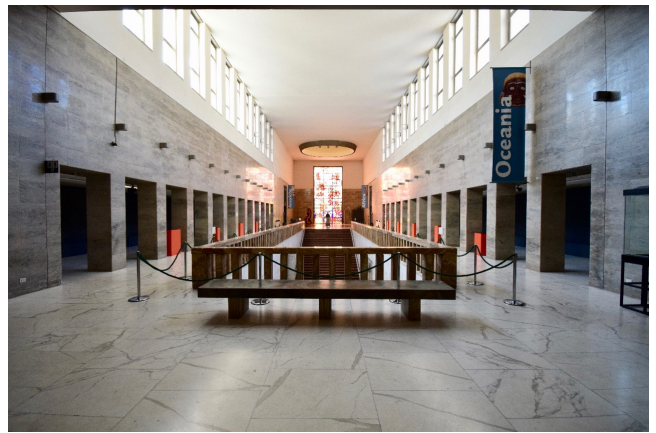

Location 1560

MUSEO
ANNI 50/70
ROMA (RM) EUR

Spazio museale con grande foyer, scalinata centrale per l'accesso al primo piano dove troviamo spazi e gallerie ed il grande Salone di circa 700mq con grandissima terrazza coperta.