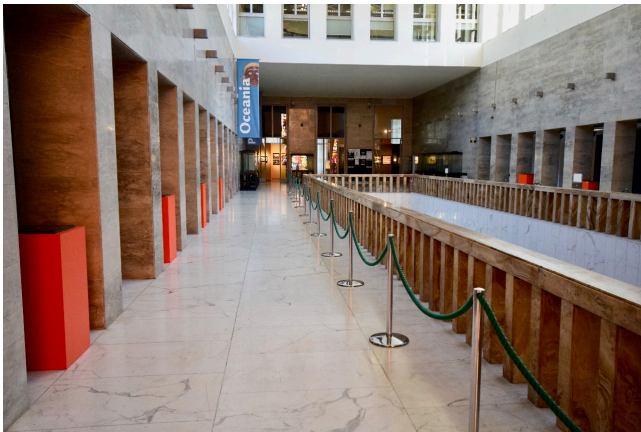

Location 1560

MUSEO
ANNI 50/70
ROMA (RM) EUR

Spazio museale con grande foyer, scalinata centrale per l'accesso al primo piano dove troviamo spazi e gallerie ed il grande Salone di circa 700mq con grandissima terrazza coperta.