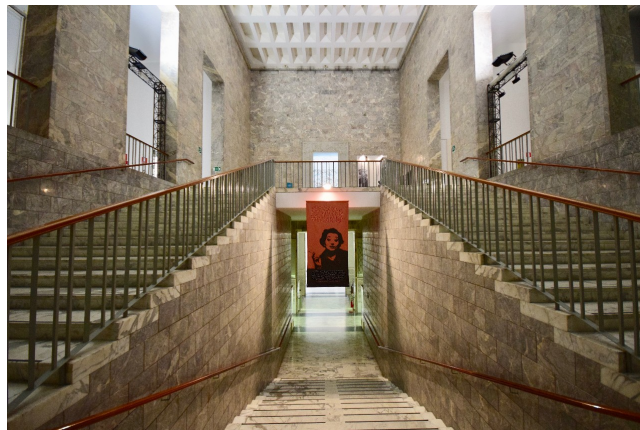

Location 1559

MUSEO
ANNI 50/70
ROMA (RM) EUR

Spazio museale di grande fascino dove poter organizzare eventi o riprese cinematografiche a seconda delle disponibilità del periodo.

Si può consultare la scheda online di questa location all'indirizzo <http://www.inlocation.it/location/1559>