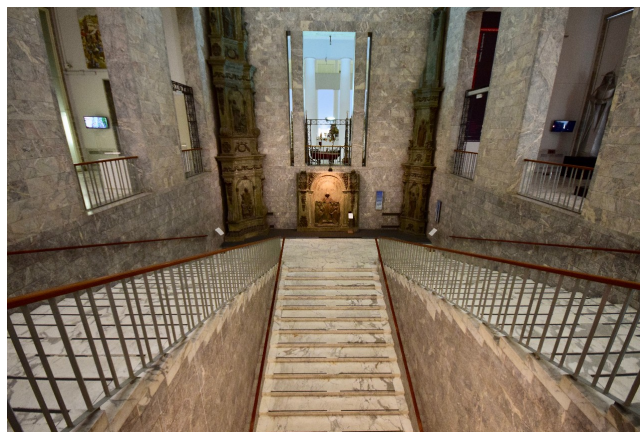

Location 1559

MUSEO
ANNI 50/70
ROMA (RM) EUR

Spazio museale di grande fascino dove poter organizzare eventi o riprese cinematografiche a seconda delle disponibilità del periodo.

Si può consultare la scheda online di questa location all'indirizzo <http://www.inlocation.it/location/1559>