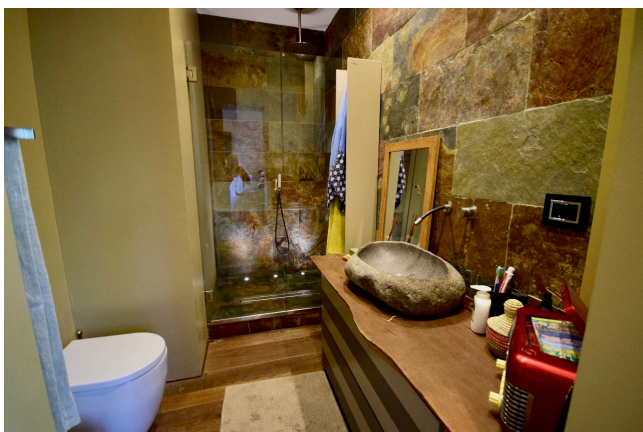

Location 1558

APPARTAMENTO
MODERNO
ROMA (RM) PONTE MILVIO - FARNESINA - CASSIA

Bell'appartamento moderno al 4° piano con salone con area pranzo. Grande camera per bambini. Balconato.

Si può consultare la scheda online di questa location all'indirizzo <http://www.inlocation.it/location/1558>