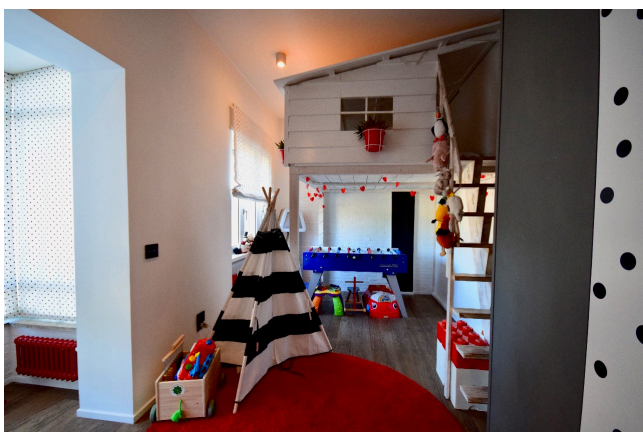

Location 1558

APPARTAMENTO
MODERNO
ROMA (RM) PONTE MILVIO - FARNESINA - CASSIA

Bell'appartamento moderno al 4° piano con salone con area pranzo. Grande camera per bambini. Balconato.

Si può consultare la scheda online di questa location all'indirizzo <http://www.inlocation.it/location/1558>