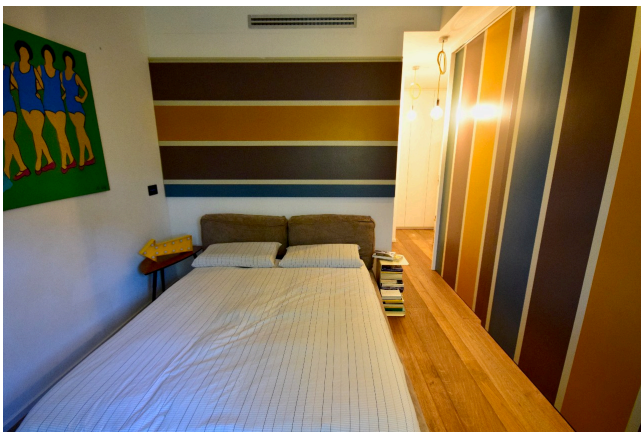

Location 1558

APPARTAMENTO
MODERNO
ROMA (RM) PONTE MILVIO - FARNESINA - CASSIA

Bell'appartamento moderno al 4° piano con salone con area pranzo. Grande camera per bambini. Balconato.

Si può consultare la scheda online di questa location all'indirizzo <http://www.inlocation.it/location/1558>